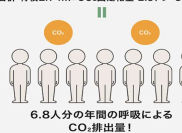

ニュージーパイン®はウッドワンがニュージーランドで、計画的に植林、育林したラジアータパインの登録商標です