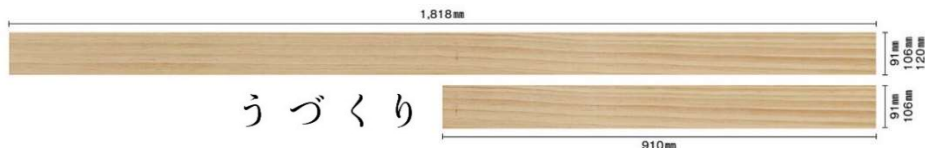

【無垢フローリング ピノアース】

うづくり

詳しくはながく愉しめる床材～足感フロアダイジェスト～をご覧ください！

夏場はベタつかず、さらりとした木肌が涼しげでなめらかな踏み心地。冬場はほっとする木の温かみを感じることが出来ます。素足になじむ凹凸とゆったりとした安心感が特徴的な人気の床材です。

他にも無垢のアイテムがたくさん揃っています。ぜひご検討ください。

ピノアースシリーズの内装建材を活用することで脱炭素社会に貢献できます！例えば...

30坪の水造住宅1棟に使用したピノアースシリーズの内装建材
合計 材積2.74m³CO₂固定化量 2.5トン-CO₂

ニュージーパイン®はウッドワンがニュージーランドで、計画的に植林、育林したラジアータパインの登録商標です