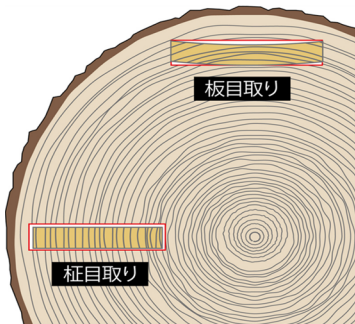

## Recommend Item | ウッドワンの森で生まれたニュージーパイン。

ニュージーパイン®とは・・・

温暖な気候と豊潤な土壌にめぐまれた40,000haのニュージーランドの森で約30年にわたって、独自の方法で植林・育林・間伐・伐採を繰り返し、一本一本丁寧に育てたパイン材。木のプロ ウッドワンのこだわりがこめられています。

▼**柁目取り**  
木の中心を通るようにのこを挽いたものが柁目。均一でまっすぐな木目のラインが楽しめます。

丸太を加工する際に、のこをどう挽くかによって、木肌に現れる木目の模様は異なってきます。木目がほぼ平行に並んでいるのが「柁目」で、反りにくく狂いが少ないという木の性質も持ち合わせています。ウッドワンが建具の縦枠や床材でお届けするのは、端正で落ち着いた表情が楽しめる柁目取りを施した無垢一本ものです。木目の美しさにこだわり、節のないニュージーパイン®の育林にも私たちは取り組んでいます。

板目取り▶  
年輪に対して垂直にのこを挽くと板目が現れます。波形や竹の子のように見える模様は表情豊かです。