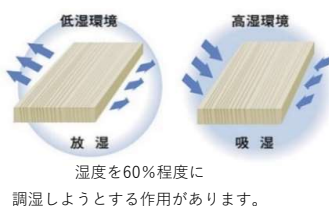

また、木材には空気中の水分を吸収・放出する「調湿作用」という特性があります。周囲の湿度が高い時には空気中の水分を吸収し、湿度が低い時には自らの水分を放出することで、常に周囲の湿度を60%前後に保とうとしてくれます。そしてそれは、木が建材として加工された後もしっかりと生きている証です。

木材を使用した室内では結露の少ない、快適で健康的な空間を作り出すことができます。そのため、夏の湿気の多い時期でも無垢の木の床は“さらり”とした肌触りで思わず寝ころびたくなります。60%という湿度は、カビやダニ、ウイルスが発生しにくい環境でもあります。