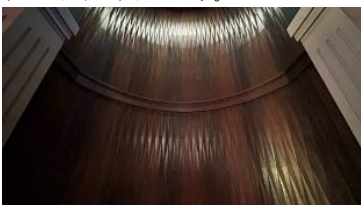

check!

手元を隠せる壁ありの対面キッチンでも、腰壁部分にキッチンと同じ無垢の壁材を使えば、リビング側もぬくもりのある空間が実現できます。

無垢の木のキッチン「スージー」は主人公・九条夫婦の自宅に設置されており、キッチン前面には、無垢の壁材「デザインウォール（霞）」を施工しています。木のぬくもりが感じられる空間を演出しています。

▲壁材「デザインウォール 霞（カスミ）」

扉 NZ20 ナチュラル色

▲無垢の木のキッチン「スージー」のキッチンとカップボード木目が際立つ浮造り仕上げの扉です。

日曜劇場

VIVANT

出演 ITEM | DESIGN WALL

<ドラマ概要>

番組名：『VIVANT』
放送日：2023年7月16日（日）より、毎週日曜夜9時から放送中
放送エリア：TBSテレビ系全国ネット
番組HP：https://www.tbs.co.jp/VIVANT_tbs/

「敵か味方、冒険が始まる。」日本を代表する超豪華俳優陣が集結し、日本と中央アジアを駆け巡る前例のないエンタメ“限界突破！アドベンチャードラマ”です。