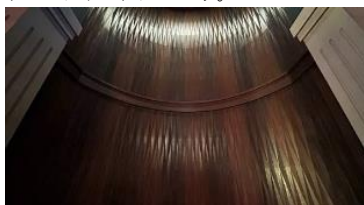

VIVANT

出演 ITEM | DESIGN WALL

<ドラマ概要>

番組名：『VIVANT』
放送日：2023年7月16日（日）より、毎週日曜夜9時から放送中
放送エリア：TBSテレビ系全国ネット
番組HP：<https://www.tbs.co.jp/VIVANT_tbs/>

「敵か味方、冒険が始まる。」日本を代表する超豪華俳優陣が集結し、日本と中央アジアを駆け巡る前例のないエンタメ“限界突破！アドベンチャードラマ”です。

▲モスク（礼拝堂）壁材「デザインウォール 粋（いき）」 ※現場塗装あり