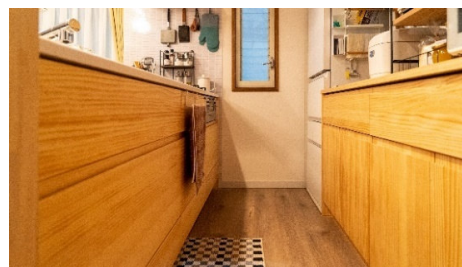

番組名：『最高の教師』
放送日：2023年7月15日（土）より、毎週土曜夜10時から放送中
放送エリア：日本テレビ系全国ネット
番組HP：<https://www.ntv.co.jp/saikyo/>

check!

手元を隠せる壁ありの対面キッチンでも、腰壁部分にキッ
チンと同じ無垢の壁材を使えば、リビング側もぬくもりの
ある空間が実現できます。

無垢の木のキッチン「スージー」は主人公・九条夫婦の自宅に設置されて
おり、キッチン前面には、無垢の壁材「デザインウォール（霞）」を施工し
ています。木のぬくもりが感じられる空間を演出しています。

▲壁材「デザインウォール 霞（カスミ）」

扉 NZ20 ナチュラル色

▲無垢の木のキッチン「スージー」のキッチンとカップボード。
木目が際立つ浮造り仕上げの扉です。

VIVANT

出演
ITEM

DESIGN WALL

<ドラマ概要>

番組名：『VIVANT』
放送日：2023年7月16日（日）より、毎週日曜夜9時から放送中
放送エリア：TBSテレビ系全国ネット
番組HP：https://www.tbs.co.jp/VIVANT_tbs/