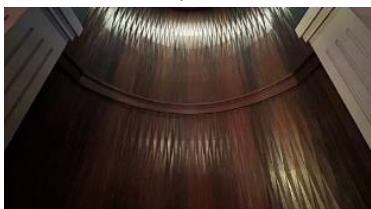

VIVANT

出演
ITEM

DESIGN WALL

<ドラマ概要>

番組名：『VIVANT』
放送日：2023年7月16日（日）より、毎週日曜夜9時から放送中
放送エリア：TBSテレビ系全国ネット
番組HP：<https://www.tbs.co.jp/VIVANT_tbs/>

「敵か味方、冒険が始まる。」日本を代表する超豪華俳優陣が集結し、
日本と中央アジアを駆け巡る前例のないエンタメ“限界突破！アドベ
ンチャードラマ”です。

▲モスク（礼拝堂） 壁材「デザインウォール 粋（いき）」 ※現場塗装あり