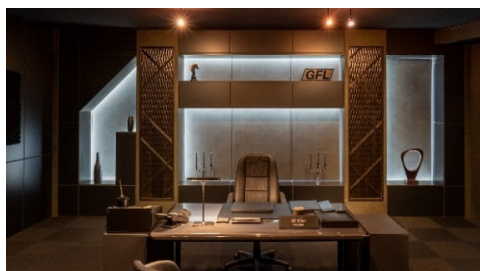

▲アリの執務室 壁材「デザインウォール 菱（ひし）」 ※現場塗装あり