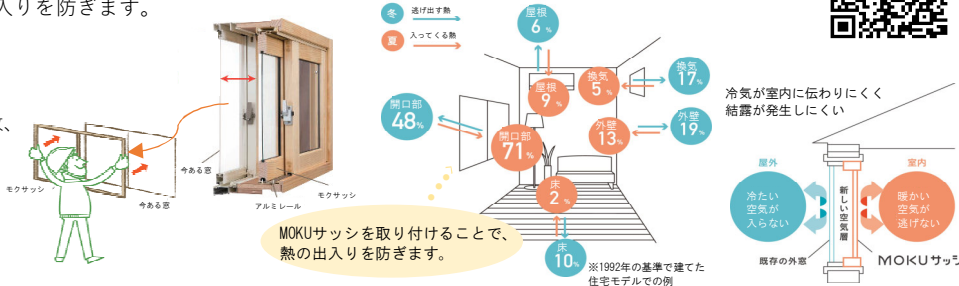

無垢の木のキッチン su:iji<スージー>

WOODONE PLAZA press

ウッドワンプラザでは、『木で創るこころよい空間』を体感して頂けます。皆様のご来場を心よりお待ちしております。

ウッドワンデジタル
カタログはこちら

2023.7

夏は、約70%の熱が「窓」から侵入しています。健康のためにも、快適な環境にするには冷房は必要不可欠ですが、日本のCO2排出量の内16%は家庭から排出されており、そのうちの1/5は冷暖房によるものです。断熱改修をすることで、省エネで快適な暮らしが出来るようになります。冷暖房コストも削減し、地球温暖化(CO2削減)にも貢献し、快適な住まいづくりをしてみませんか？

夏でも"対策" 内窓 MOKUサッシで夏も快適に。冷暖房コストの削減に。

内窓といえば、リフォームで冬の断熱対策として取り入れるイメージですが、夏にもとても役立つアイテムになります。ウッドワンの無垢の木の内窓"MOKUサッシ"を取り付けることにより、既存窓とMOKUサッシの間に新しい空気層がつけられることで、暖房やクーラーで調節した熱の出入りを防ぎます。

内窓ってなに？

内窓とは、今ある窓の手前（室内側）にもう1枚、窓を取り付けたものことです。ガラス戸を2列に配置する事で通常の窓より**防音性・断熱性・防犯性**が高くなります。二重窓・インナーサッシとも呼ばれます。