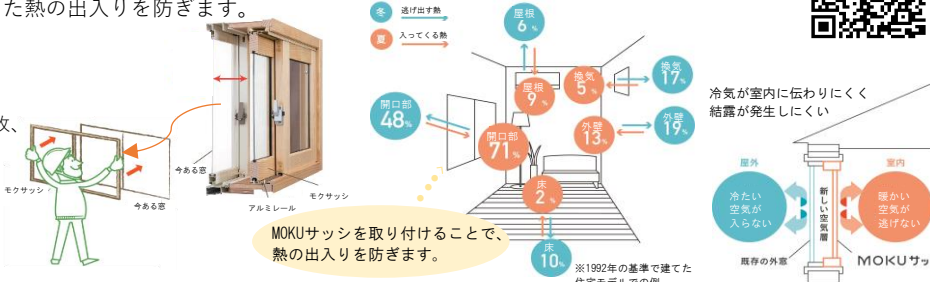

無垢の木のキッチン su:ijikスイージー

WOODONE PLAZA press

ウッドワンプラザでは、『木で創るこちよい空間』を体感して頂けます。皆様のご来場を心よりお待ちしております。

2023.7

ウッドワンデジタル
カタログはこちら

夏は、約70%の熱が「窓」から侵入しています。健康のためにも、快適な環境にするには冷房は必要不可欠ですが、日本のCO2排出量の内16%は家庭から排出されており、そのうちの1/5は冷暖房によるものです。断熱改修をすることで、省エネで快適な暮らしが出来るようになります。冷暖房コストも削減し、地球温暖化(CO2削減)にも貢献し、快適な住まいづくりをしてみませんか？

夏でも"対策" 内窓 MOKUサッシで夏も快適に。冷暖房コストの削減に。

内窓といえば、リフォームで冬の断熱対策として取り入れるイメージですが、夏にもとても役立つアイテムになります。ウッドワンの無垢の木の内窓"MOKUサッシ"を取り付けることにより、既存窓とMOKUサッシの間に新しい空気層がつくられることで、暖房やクーラーで調節した熱の出入りを防ぎます。

内窓とは、今ある窓の手前(室内側)にもう1枚、窓を取り付けたものことです。ガラス戸を2列に配置する事で通常の窓より**防音性・断熱性・防犯性**が高くなります。二重窓・インナーサッシとも呼ばれます。