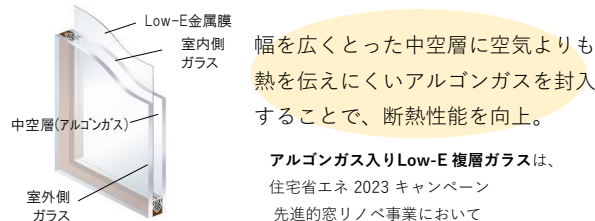

特殊塗装で汚れに強い

特殊塗装のため、無垢の質感を活かしながらも汚れがつきにくく、お手入れもサッと水拭きするだけで手垢などの汚れも取れやすくなっています。

◆熱伝導率比較

材種	熱伝導率 [単位:W/m・K]
木材	0.09~0.19
プラスチック(塩ビ)	0.21
鉄	53
アルミニウム	200

一般的な内窓の素材であるプラスチック(塩ビ)よりも熱を伝えにくい素材です

静電気が起こりにくいからほこりがつきにくい

木は電気を通しにくく、静電気が起こりにくいので、ほこりなども寄せつけず、お手入れもとても簡単です！

気になる湿度もサラッと調整

無垢の木には、ある程度まで乾燥すると、周囲の水分を吸放出して自らの水分を保とうとする性質があります。このため無垢材を使用した室内では、湿度の変動を抑え、結露の少ない、快適で健康的な空間を作り出すことができます。

※詳しくは、MOKUサッシカタログP8~をご確認ください。

型もサイズも豊富で、さまざまな窓に設置できます。

居住空間に合わせてお選びください。

(遮熱タイプ・断熱タイプ) ※性能については、MOKUサッシカタログP24~をご確認ください。

NEW ITEM アルゴンガス入りLow-E 複層ガラス [2023年6月21日受注開始]

ガラスラインナップにアルゴンガス入りLow-E 複層ガラス(遮熱タイプ・断熱タイプ)が追加されました。既存住宅における熱損失が大きい窓の断熱性能を高めることにより、エネルギー価格高騰への対応(光熱費負担の軽減)に貢献できます。