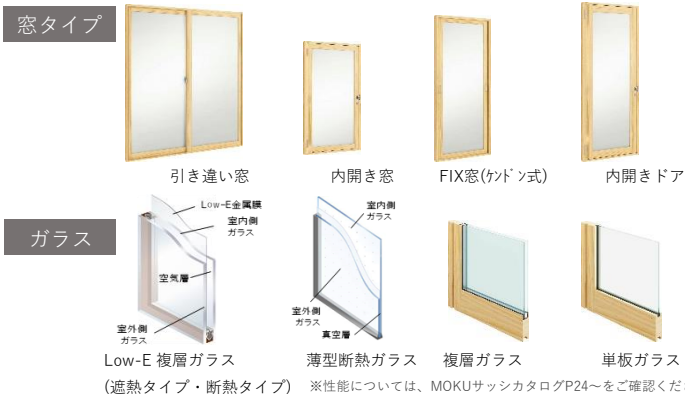

NEW ITEM アルゴンガス入りLow-E 複層ガラス [2023年6月21日受注開始]

ガラスラインナップにアルゴンガス入りLow-E 複層ガラス(遮熱タイプ・断熱タイプ)が追加されました。既存住宅における熱損失が大きい窓の断熱性能を高めることにより、エネルギー価格高騰への対応(光熱費負担の軽減)に貢献できます。