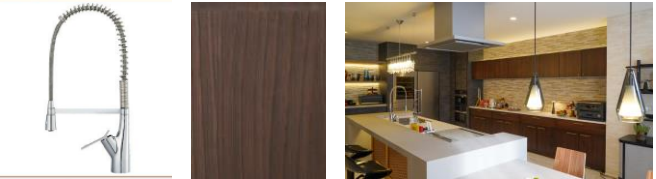

省エネ効果
アップ!

「断熱エコリフォーム」は
簡単施工でリーズナブル!

1窓60分程度のスピード施工!
その日のうちにリフォーム完了

ドラマ | TBS系火曜ドラマ『王様に捧ぐ薬指』に「スイージー」、「デザインウォール」が登場！

『王様に捧ぐ薬指』は、大好きな家族を守るべく結婚を選んだ“ド貧乏シンデレラ（羽田綾華）”と、業績不振の結婚式場を立て直すため、好きでもない女との結婚を選んだ“ツンデレ御曹司（新田東郷）”が繰り広げる胸キュンラブコメディです。

豪華な社長室の壁はデザインウォール【紋】が柔らかな陰影で彩ります。キッチン前壁のきりっとした【菱】と表情の違いを比べながらご覧ください。

今回もキッチンをご採用頂きました。カップボードの方がよく登場しているかも。NZ20ダーク色のシンプルな木使い空間。真鍮の取手がセンス良く光ります。水栓がキアアイテムになっています。ぜひドラマでご覧ください

ドラマセットを360°カメラで見てみよう！

<ドラマ概要>

番組名 :『王様に捧ぐ薬指』
 放送日 :2023年4月18日(火)より、毎週火曜夜10時から放送中
 放送エリア:TBS系全国ネット
 番組HP :https://www.tbs.co.jp/ousama_tbs2023/