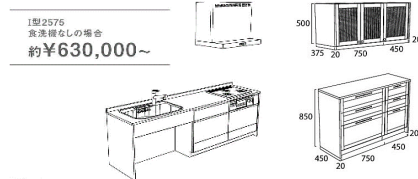

鉄さび調
(ブラウン色)

モルタル調
(ベージュ色)

モルタル調
(グレー色)

▼組合せプランはプランニングガイドで

スージーのパーツが詰まったこの1冊。キッチンの基本プランやカップボードの組合せプランを検討するにも便利です。

設備機器総合カタログ (2023)

NEW | GAGGENAU | フロントオープン食器洗い機 幅60cmタイプ

分厚い扉の開閉感やカゴのスムーズさはさすがドイツモノ。環境配慮にも優れており、使いやすさ満載です。