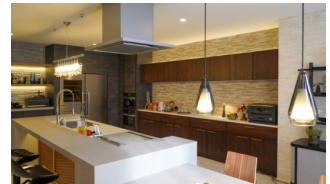

今回もキッチンをご採用頂きました。カッボードの方がよく登場しているかも。NZ20ダーク色のシンプルな木使い空間。真鍮の取手がセンス良く光ります。水栓がキーアイテムになっています。ぜひドラマをご覧ください。

ドラマセットを360°カメラで見てみよう！