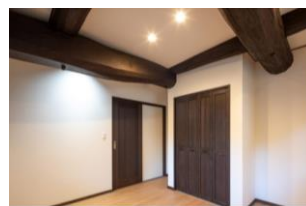

Pickup item | 玄関に彩をプラス！ 木十彩 KITOIRO

シンプルになりがちな玄関インテリアのアクセントとなる玄関ニッチ。そんな玄関ニッチに彩を添える、ウッドワンの「木十彩 KITOIRO」の壁材を使ったコーディネートをご紹介します。ワンポイントとして取り入れるだけでも楽しめるので、とってもおすすめです！

アーチ×ポップな柄で海外風のかわいらしいニッチに

シンプルな空間のアクセントに華やかさをプラス

天井までの大きいニッチは大柄を合わせて玄関の顔に

■ウッドワンの規格型住宅「ONE'S CUBO」の公式Instagramでは、今回のご紹介したものを始め、たくさんの施工事例をご紹介します。

ぜひチェックしてみてください！

@onescubo_woodone

木のある暮らしを楽しむサイト | Ki-Mama のご紹介

ウッドワンの「Ki-Mama」は、木のある暮らしのスタイルや、木とともに生きる人たち、自分たちの手で毎日を楽しむ工夫など、いろんな物語を一つずつ丁寧に集め、ご紹介しています。

木のある暮らしって、何も特別なことじゃなくて、きっと多くの人が、ずっと昔から繰り返してきた自然な暮らし。だからもっと気ままに。

ぜひ一度、お住まいづくりの参考にご覧ください！

<https://woodone.jp/>

■ご納品事例

Gallery

明治より刻まれる家族の歴史
【ご納品事例 茨城県】

築150年あまりの古民家、この先も長く受け継がれるようアップデートされました。「ウッドワン空間デザインアワード2020」で、優秀賞を受賞された住宅です。

ウッドワン空間デザインアワード2023 | 作品募集中！

ウッドワン商品を使用してコーディネートした施工作品を募集します。最優秀賞（伊東豊雄賞）は1作品100万円。是非応募下さい。

応募締切：2023年7月31日

詳しい応募方法はWebサイトからご覧ください。
<https://woodone-contest.com/>

※応募作品の設計者、または施工者（工務店・住宅会社）の方からのご応募となります。※いずれの作品も、2020年4月から2023年7月までに完成した物件に限ります。

Inmformation | プラザさいたまからのお知らせ

展示品ご紹介 ～フレームキッチン～

今回ご紹介するのはフレームと棚板で構成されたキッチン、フレームキッチンの展示です。引出しがないためハードルが高く感じられる方も多いですが、どんな調理器具、食器を置いても様になり、シンプルな分、自分好みの収納に工夫しやすいキッチンとなっております。また、こちらの展示はII型となっており、作業動線を短くできるのが特徴的です。II型のキッチンをご計画の方や、キッチンの形に悩まれている方は是非、ショールームでサイズ感などをご体感ください。

プラザさいたまの展示品

【フレームキッチン】

II型 コンロ側W2525
シンク側W1550
天板：ステンレス/木製
樹種：オーク

【無垢の木の収納】

カベツケ W1200
樹種：オーク

ご案内

ウッドワンプラザでは、スタッフによるプランニング、商品のご説明をご希望のお客様は、事前にご予約をお願いしております。スタッフ一同心よりお待ちしております。

■連絡先

ウッドワンプラザさいたま TEL:050-9000-3390 FAX:048-810-4335

■アクセス

〒336-0926

住所 埼玉県さいたま市緑区東浦和4-13-21

営業時間 10:00～17:00

○ご来場の際は、事前に各プラザまでご予約いただけますようお願い申し上げます。
○営業日・営業時間が変更になる可能性があります。お手数ですが、ホームページをご確認の上、お越しください。