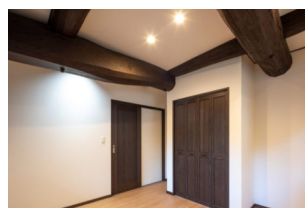

Pickup item | 玄関に彩をプラス！ 木十彩 KITOIRO

シンプルになりがちな玄関インテリアのアクセントとなる玄関ニッチ。そんな玄関ニッチに彩を添える、ウッドワンの「木十彩 KITOIRO」の壁材を使ったコーディネートをご紹介します。ワンポイントとして取り入れるだけでも楽しめるので、とってもおすすめです！

アーチ×ポップな柄で海外風のかわいらしいニッチに

天井までの大きいニッチは大柄を合わせて玄関の顔に

■ウッドワンの規格式住宅「ONE'S CUBO」の公式Instagramでは、今回のご紹介したものを始め、たくさんの施工事例をご紹介します。ぜひチェックしてみてください！

@onescubo_woodone

シンプルな空間のアクセントに華やかさをプラス

木のある暮らしを楽しむサイト | Ki-Mama のご紹介

ウッドワンの「Ki-Mama」は、木のある暮らしのスタイルや、木とともに生きる人たち、自分たちの手で毎日を楽しむ工夫など、いろんな物語を一つずつ丁寧に集め、ご紹介しています。

木のある暮らしって、何も特別なことじゃなくて、きっと多くの人たちが、ずっと昔から繰り返してきた自然な暮らし。だからもっと気ままに。

ぜひ一度、お住まいづくりの参考にご覧ください！

<https://woodone.jp/>

■ご納品事例

Gallery

明治より刻まれる家族の歴史

【ご納品事例 茨城県】

築150年あまりの古民家を、この先も長く受け継がれるようアップデートされました。「ウッドワン空間デザインアワード2020」で、優秀賞を受賞された住宅です。

ウッドワン空間デザインアワード2023 | 作品募集中！

ウッドワン商品を使用してコーディネートした施工作品を募集します。最優秀賞（伊東豊雄賞）は1作品 100万円。是非ご応募下さい。

応募締切：2023年7月31日

詳しい応募方法はWebサイトからご覧ください。
<https://woodone-contest.com/>

※応募作品の設計者、または施工者（工務店・住宅会社）の方からのご応募となります。※いずれの作品も、2020年4月から2023年7月までに完成した物件に限ります。

ウッドワンプラザ大阪からのお知らせ

こんにちは！春の日差しを感じる季節となりましたが、いかがお過ごしでしょうか。どうぞご自愛くださいませ^^
今月のプラザプレスでは無垢の木の洗面台 ユニットタイプのタイルをご紹介します！！

美濃焼タイル
岐阜県東濃地域の窯元において丁寧に作られる良質なタイルだけを使い、美濃焼が持つ美しい質感を生かしてカウンターを豊かな表情で彩っています！

ウッドワンプラザ大阪にいくつか展示がございます。ぜひご来場くださいませ！

ご案内

ウッドワンプラザでは、新型コロナウイルス感染拡大による影響を受け、お客様の安全第一に配慮し、【事前ご予約制】とさせていただきます。前営業日までに、ご連絡ください。スタッフ一同心よりお待ちしております。

■連絡先 ウッドワンプラザ大阪

T E L : 050-9000-3452

F A X : 06-6359-5617

■休館日 水曜日・盆・年末年始

■営業時間 10:00~17:00

■アクセス

〒530-0011

住所：大阪府大阪市北区大深町3-1

グランフロント大阪 北館5F

交通のご案内

- ・ JR大阪駅・阪急梅田駅& 地下鉄梅田駅より徒歩5分
- ・ 阪神梅田駅より徒歩8分
- ・ 地下鉄西梅田より徒歩10分
- ・ 地下鉄東梅田より徒歩8分

○ご来場の際は、事前に各プラザまでご予約いただけますようお願い申し上げます。

○営業日・営業時間に変更になる可能性があります。お手数ですが、ホームページをご確認の上、お越しください。