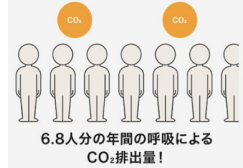

国内工場で使う電力は
自社バイオマス発電所由来の再生エネを使用

⇒ 実質 CO2排出量ゼロの電気使用100%!

バリューチェーン

CO2の“吸収源”としての森林

ウッドワンの森で光合成した
CO2吸収量(2021年度)

70万トン-CO2 ≒ 191万人分の呼吸量1年分

CO2の“貯蔵庫”としての木材

1軒の住宅にピノアース建材を使った場合の
CO2固定化量
(30坪の住宅に使う建材 約2.74㎡として)

2.5トン-CO2 ≒ 6.8人分の呼吸量1年分

※人間1人が呼吸により排出するCO2は
1日約1kg ≒ 年間約360kg

～ニュージーバイン®の生誕～

※ニュージーバイン®はウッドワンがニュージーランドで計画的に植林、育林したラジアータバインの登録商標です。

第一の人生は30年

【第一の人生】
苗木 → 成長期 → 30年 → 伐られる ↓ 森には新しい苗木を植える

成長期 光合成でCO2を吸収

30年で木のタンクがいっぱいに(伐期)