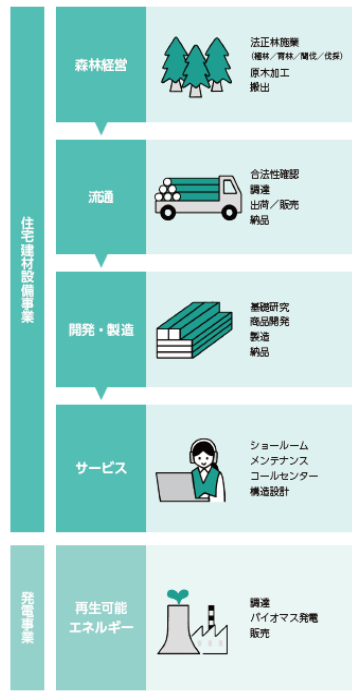

バリューチェーン

CO2の“吸収源”としての森林

ウッドワンの森で光合成した
CO2吸収量(2021年度)

70万トン-CO2 ≒ 191万人分の呼吸量1年分

CO2の“貯蔵庫”としての木材

1軒の住宅にピノアース建材を使った場合の
CO2固定化量
(30坪の住宅に使う建材 約2.74㎡として)

2.5トン-CO2 ≒ 6.8人分の呼吸量1年分

※人間1人が呼吸により排出するCO2は
1日約1kg ≒ 年間約360kg

～ニュージーバイン®の生誕～

※ニュージーバイン®はウッドワンがニュージーランドで計画的に植林、育林したラジアータバインの登録商標です。

第一の人生は30年

【第一の人生】
苗木 → 成長期 → 30年 → 伐られる ↓ 森には新しい苗木を植える

成長期 光合成でCO2を吸収

30年で木のタンクがいっぱいに(伐期)

伐られる ↓ 森には新しい苗木を植える

第二の人生はずっと続く

【第二の人生】
木材 → 住宅 → 建材 → 貯蓄

住宅の中でずっと役目を続ける → 建材となってCO2を貯蓄

長持ちする住宅に、長くつきあえる無垢材をご提案します

■木のキッチンなら...

水も汚れも「サッ」と拭き！
表面が剥がれる心配もなく経年美化が
楽しめます

■無垢の床材なら...

日常は普通に掃除機でお掃除
ちょっとしたへこみは
アイロンでセルフメンテが可能です

年月を経たらサンディングする方法も
張り替えるより、環境負荷も少なくお財布にも優しい方法です！

ウッドワンの取り組みについて、ご興味を持っていただけましたら、ぜひ弊社営業所・ショールームまでお問合せ下さい。

ウッドワンプラザ静岡