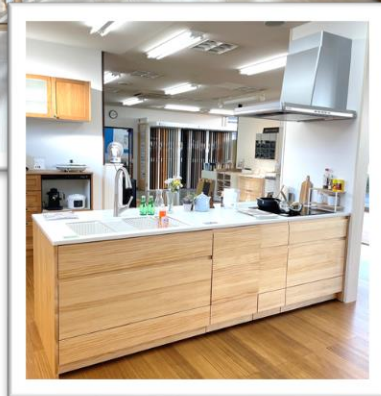

WOODONE 京都
PLAZA

リニューアルオープン!

この度、京都ショールームを大幅リニューアルオープン
させて頂く運びとなりました。

無垢のキッチン「su:iji」やウッドワンを代表する無垢商品も、
多数展示しております。

この機会にぜひご来場ください!

【ウッドワンプラザ京都のご案内】

■連絡先

ウッドワンプラザ京都
TEL:050-9000-3445
FAX:075-604-0675