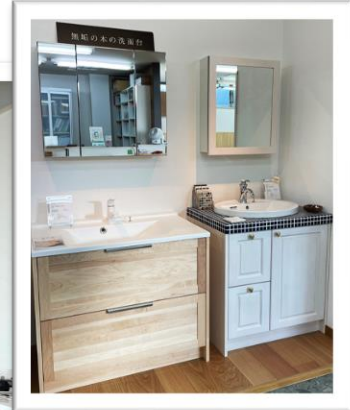

WOODONE 京都
PLAZA

リニューアルオープン!

この度、京都ショールームを大幅リニューアルオープン
させて頂く運びとなりました。

無垢のキッチン「su:iji」やウッドワンを代表する無垢商品も、
多数展示しております。

この機会にぜひご来場ください!

【ウッドワンプラザ京都のご案内】

■連絡先

ウッドワンプラザ京都
TEL:050-9000-3445
FAX:075-604-0675