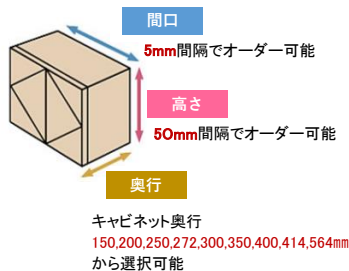

…壁内々に納められます！

…使いやすいカウンター高さ・棚柱サイズ・窓位置・天井高等を考慮して高さを調整できます！
※ベースキャビネットは非対応

…壁の出しろ・窓や開口部の位置・通路動線との取り合い等を考慮して奥行を調整できます。
※ベースキャビネットは非対応