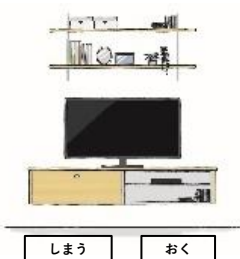

Living room

パネル扉と、オープンタイプの収納を組み合わせたTV台、Wi-Fiなどごちゃつくコード類は左側、すぐ取り出したいリモコンなどは右側に収納。

▼ラインナップ追加のご案内はこちら

▼無垢の木の収納カタログはこちら

本物の木を使う良さ。

「無垢の木の収納」は置き型の収納と異なり、一度設置すると、簡単に移動したり、撤去したりすることができません。永く使うものだからこそ、お手入れしながら家族とともに過ごしていく。「木のある暮らし」をご提案するウッドワンが、無垢をおすすめるポイントをご紹介します。

経年美化

木は使い込むほどに、しっとり落ち着いた色に変わっていく…その変化を「経年美化」と呼びます。家族の歴史と共に味わいを増していく家を楽しむことができます。また、自然由来の不規則なリズム「1/fゆらぎ」、木目を