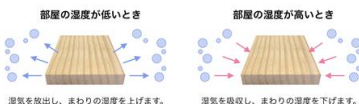

無垢の木のキッチン su:iji<スージー>

2023.1

ウッドワンデジタル
カタログはこちら

WOODONE PLAZA press

ウッドワンプラザでは、『木で創るこちよい空間』を体感して頂けます。皆様のご来場を心よりお待ちしております。

新年明けましておめでとうございます。今年も皆さまにとって穏やかな良い一年でありますよう、お祈り申し上げます。
「WOODONE PLAZA press」では、本年も引き続き、皆さまの住まいづくりにお役に立てるよう、木のある暮らしに役立つ商品や情報をお届けします。
これからも変わらぬご愛顧をよろしくお願い致します。

「New Arrival」無垢の木の収納がさらに使いやすく！

「新アイテム・サイズオーダー拡大：2023年1月発売」

haco(ハコモノ)tana(タナモノ)kana(カナモノ)を自由に組み合わせ、たのしく仕舞う「無垢の木の収納」。収納したいものや場所に合わせて自分好みのオリジナル収納をつくることができます。この冬、無垢ならではの味わいと収納力が魅力のhaco(ハコモノ)に新アイテムを追加、そしてサイズオーダーを拡大します。お家にぴったりの収納を考えてみませんか？

「Check1」新たなラインナップが追加になりました！

Sanitary room

洗いあがった洗濯物は、ここでハンガーにセット。下着や部屋着をたたんですぐ仕舞える引出し付き。

パネル扉仕様のフラップダウンキャビネット

これまでガラス扉・スリット扉のみの設定だったフラップダウンキャビネットに、パネル扉が追加になりました。テレビボード以外にも、浮遊感のある収納ベースキャビネット等活用の幅が広がります。

オープンキャビネット/扉なし特注キャビネット

扉のついていないオープンキャビネット。テレビボードやリビング収納家具の提案幅を広げます。リモコンやボックスティッシュなど頻りに使うものや、ゲーム機の置き場にぴったり。キャビネット色はホワイトとグレーから選べます。
※一部サイズについては特注対応が可能です。

こんなプラン
できます！

「Check2」サイズオーダー拡大！

開き扉キャビネットは、従来の間口サイズオーダーに加えて、高さとお行もサイズオーダーできるようになりました。(ガラス扉には対応しておりません。)

…壁内々に納められます！

…使いやすいカウンター高さ・棚柱サイズ・窓位置・天井高等を考慮して高さを調整できます！
※ベースキャビネットは非対応

…壁の出しろ・窓や開口部の位置・通路動線との取り合い等を考慮して奥行を調整できます。
※ベースキャビネットは非対応

Living room

パネル扉と、オープンタイプの収納を組み合わせたTV台、Wi-Fiなどごちゃつくコード類は左側、すぐ取り出したいリモコンなどは右側に収納。

▼ラインナップ追加のご案内はこちら

▼無垢の木の収納カタログはこちら

本物の木を使う良さ。

「無垢の木の収納」は置き型の収納と異なり、一度設置すると、簡単に移動したり、撤去したりすることができません。永く使うものだからこそ、お手入れしながら家族とともに過ごしていく。「木のある暮らし」をご提案するウッドワンが、無垢をおすすめるポイントをご紹介します。

経年美化

木は使い込むほどに、しっとり落ち着いた色に変わっていく…その変化を「経年美化」と呼びます。家族の歴史と共に味わいを増していく家を楽しむことができます。また、自然由来の不規則なリズム「1/fゆらぎ」、木目を

調湿作用