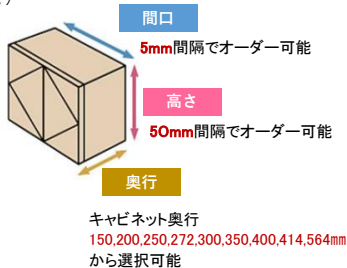

- …壁内々に納められます！
- …使いやすいカウンター高さ・棚柱サイズ・窓位置・天井高等を考慮して高さを調整できます！
※ベースキャビネットは非対応
- …壁の出しる・窓や開口部の位置・通路動線との取り合い等を考慮して奥行を調整できます。
※ベースキャビネットは非対応

Living room

パネル扉と、オープンタイプの収納を組み合わせたTV台。Wi-Fiなどごちゃつくコード類は左側、すぐ取り出したいリモコンなどは右側に収納。