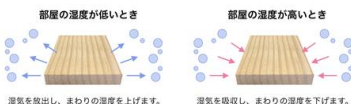

- …壁内々に納められます！
- …使いやすいカウンター高さ・棚柱サイズ・窓位置・天井高等を考慮して高さを調整できます！
※ベースキャビネットは非対応
- …壁の出しる・窓や開口部の位置・通路動線との取り合い等を考慮して奥行を調整できます。
※ベースキャビネットは非対応

Living room

パネル扉と、オープンタイプの収納を組み合わせたTV台。Wi-Fiなどごちゃつくコード類は左側、すぐ取り出したいリモコンなどは右側に収納。

▼ラインナップ追加
のご案内はこちら

▼無垢の木の収納
カタログはこちら

本物の木を使う良さ。

「無垢の木の収納」は置き型の収納と異なり、一度設置すると、簡単に移動したり、撤去したりすることができません。永く使うものだからこそ、お手入れしながら家族とともに過ごしていく。「木のある暮らし」をご提案するウッドワンが、無垢をおすすめするポイントをご紹介します。

経年美化

木は使い込むほどに、しっとり落ち着いた色に変わっていく...その変化を「経年美化」と呼びます。家族の歴史と共に味わいを増していく家を楽しむことができます。また、自然由来の不規則なリズム「1/fゆらぎ」が、木目を見る人の心身を癒してくれます。

調湿作用

湿度が高いと湿気を吸収、乾いていると水分を放出する、無垢の木材が本来持っている「調湿作用」。これにより木は室内を快適な湿度に調節し、カビやダニの原因となる結露を防ぐ役割も担います。

長持ちします

無垢の木は、木口が剥がれません。一方、シートや貼りものは長年の使用で劣化すると、表面から剥がれて基材が露出します。また無垢の木もキズはつきませんが、キズついたその下も本物の木です。このように無垢の木は、長持ちし、時が経つほどに、使い込むほどに、愛着を持てる素材なのです。