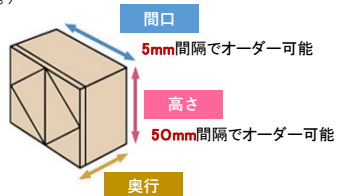

「Check2」サイズオーダー拡大！

開き扉キャビネットは、従来の間口サイズオーダーに加えて、高さともサイズオーダーできるようになりました。(ガラス扉には対応しておりません。)

キャビネット奥行
150,200,250,272,300,350,400,414,564mm
から選択可能

…壁内々に納められます！

…使いやすいカウンター高さ・棚柱サイズ・窓位置・天井高等を考慮して高さを調整できます！
※ベースキャビネットは非対応

…壁の出しろ・窓や開口部の位置・通路動線との取り合い等を考慮して奥行を調整できます。
※ベースキャビネットは非対応

▼ラインナップ追加
のご案内はこちら

▼無垢の木の収納
カタログはこちら