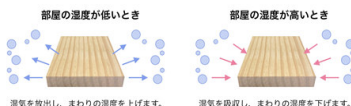

無垢の木のキッチン su:iji<スージー>

2023.1

ウッドワンデジタル
カタログはこちら

WOODONE PLAZA press

ウッドワンプラザでは、『木で創るこちよい空間』を体感して頂けます。皆様のご来場を心よりお待ちしております。

新年明けましておめでとうございます。今年も皆さまにとって穏やかな良い一年でありますよう、お祈り申し上げます。
「WOODONE PLAZA press」では、本年も引き続き、皆さまの住まいづくりにお役に立てるよう、木のある暮らしに役立つ商品や情報をお届けします。これからも変わらぬご愛顧をよろしくお願い致します。

「New Arrival」無垢の木の収納がさらに使いやすく！

「新アイテム・サイズオーダー拡大：2023年1月発売」

haco(ハコモノ)tana(タナモノ)kana(カナモノ)を自由に組み合わせ、たのしく仕舞う「無垢の木の収納」。収納したいものや場所に合わせて自分好みのオリジナル収納をつくることができます。この冬、無垢ならではの味わいと収納力が魅力のhaco(ハコモノ)に新アイテムを追加、そしてサイズオーダーを拡大します。お家にぴったりの収納を考えてみませんか？

Sanitary room

洗いあがった洗濯物は、ここでハンガーにセット。下着や部屋着をたんですぐ仕舞える引出し付き。

「Check1」新たなラインナップが追加になりました！

パネル扉仕様のフラップダウンキャビネット

これまでガラス扉・スリット扉のみの設定だったフラップダウンキャビネットに、パネル扉が追加になりました。テレビボード以外にも、浮遊感のある収納ベースキャビネット等活用の幅が広がります。

しまう

オープンキャビネット/扉なし特注キャビネット

扉のついていないオープンキャビネット。テレビボードやリビング収納家具の提案幅を広げます。リモコンやボックスティッシュなど頻繁に使うものや、ゲーム機の置き場にぴったり。キャビネット色はホワイトとグレーから選べます。
※一部サイズについては特注対応が可能です。

おく

こんなプラン
できます！

「Check2」サイズオーダー拡大！

開き扉キャビネットは、従来の間口サイズオーダーに加えて、高さともサイズオーダーできるようになりました。(ガラス扉には対応しておりません。)

キャビネット奥行
150,200,250,272,300,350,400,414,564mm
から選択可能

…壁内々に納められます！

…使いやすいカウンター高さ・棚柱サイズ・窓位置・天井高等を考慮して高さを調整できます！
※ベースキャビネットは非対応

…壁の出しろ・窓や開口部の位置・通路動線との取り合い等を考慮して奥行を調整できます。
※ベースキャビネットは非対応

▼ラインナップ追加
のご案内はこちら

▼無垢の木の収納
カタログはこちら

本物の木を使う良さ。

「無垢の木の収納」は置き型の収納と異なり、一度設置すると、簡単に移動したり、撤去したりすることができません。永く使うものだからこそ、お手入れしながら家族とともに過ごしていく。「木のある暮らし」をご提案するウッドワンが、無垢をおすすめするポイントをご紹介します

経年美化

木は使い込むほどに、しっとり落ち着いた色に変わっていく…その変化を「経年美化」と呼びます。家族の歴史と共に味わいを増していく家を楽しむことができます。また、自然由来の不規則なリズム「1/fゆらぎ」が、木目を見る人の心身を癒してくれます。

調湿作用