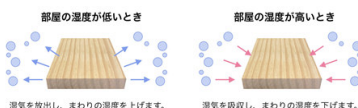

しまう おく

▼ラインナップ追加のご案内はこちら

▼無垢の木の収納カタログはこちら

本物の木を使う良さ。

「無垢の木の収納」は置き型の収納と異なり、一度設置すると、簡単に移動したり、撤去したりすることができません。永く使うものだからこそ、お手入れしながら家族とともに過ごしていく。「木のある暮らし」をご提案するウッドワンが、無垢をおすすめるポイントをご紹介します。

経年美化

木は使い込むほどに、しっとりとした落ち着いた色に変わっていく…その変化を「経年美化」と呼びます。家族の歴史と共に味わいを増していく家を楽しむことができます。また、自然由来の不規則なリズム「1/fゆらぎ」が、木目を見る人の心身を癒してくれます。

調湿作用

湿度が高いと湿気を吸収、乾いていると水分を放出する、無垢の木材が本来持っている「調湿作用」。これにより木は室内を快適な湿度に調節し、カビやダニの原因となる結露を防ぐ役割も担います。

長持ちします

無垢の木は、木口が剥がれません。一方、シートや貼りものは長年の使用で劣化すると、表面から剥がれて基材が露出します。また無垢の木もキズはつきませんが、キズついたその下も本物の木です。このように無垢の木は、長持ちし、時が経つほどに、使い込むほどに、愛着を持てる素材なのです。