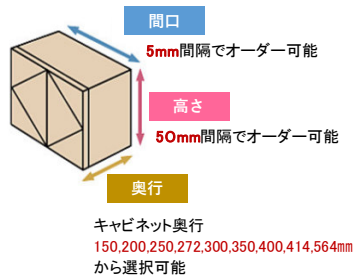

扉のついていないオープンキャビネット。テレビボードやリビング収納家具の提案幅を広げます。リモコンやボックスティッシュなど頻繁に使うものや、ゲーム機の置き場にぴったり。キャビネット色はホワイトとグレーから選べます。
※一部サイズについては特注対応が可能です。

こんなプラン
できます！

「Check2」サイズオーダー拡大！

開き扉キャビネットは、従来の間口サイズオーダーに加えて、高さ＆奥行もサイズオーダーできるようになりました。（ガラス扉には対応しておりません。）