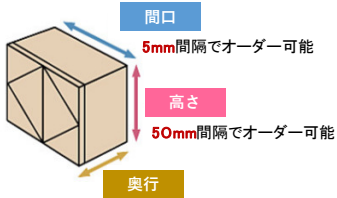

扉のついていないオープンキャビネット。テレビボードやリビング収納家具の提案幅を広げます。リモコンやボックスティッシュなど頻繁に使うものや、ゲーム機の置き場にぴったり。キャビネット色はホワイトとグレーから選べます。
※一部サイズについては特注対応が可能です。

こんなプラン
できます！

「Check2」サイズオーダー拡大！

開き扉キャビネットは、従来の間口サイズオーダーに加えて、高さ＆奥行もサイズオーダーできるようになりました。（ガラス扉には対応しておりません。）