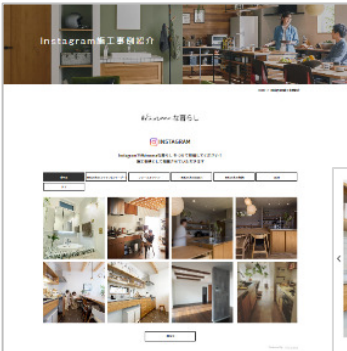

Pickup | Instagramに投稿いただいた施工事例がご覧いただけます！

Instagramに投稿いただいたユーザー様の投稿を、
弊社ウェブサイトで施工事例としてご紹介しています。
実際のお住まいには、カタログ画像にはないアイデアがいっぱい。
素敵な暮らしの様子を、ぜひご覧ください！
<https://www.woodone.co.jp/product/item/instagram_jirei/>