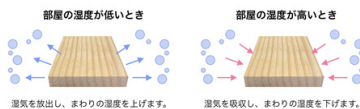

▼ラインナップ追加のご案内はこちら

▼無垢の木の収納カタログはこちら

本物の木を使う良さ。

「無垢の木の収納」は置き型の収納と異なり、一度設置すると、簡単に移動したり、撤去したりすることができません。永く使うものだからこそ、お手入れしながら家族とともに過ごしていく。「木のある暮らし」をご提案するウッドワンが、無垢をおすすめるポイントをご紹介します。

経年美化

木は使い込むほどに、しっとりとした落ち着いた色に変わっていく…その変化を「経年美化」と呼びます。家族の歴史と共に味わいを増していく家を楽しむことができます。また、自然由来の不規則なリズム「1/fゆらぎ」が、木目を見る人の心身を癒してくれます。

ニュージーパイン® 約3～5年後

調湿作用

湿度が高いと湿気を吸収、乾いていると水分を放出する、無垢の木材が本来持っている「調湿作用」。これにより木は室内を快適な湿度に調節し、カビやダニの原因となる結露を防ぐ役割も担います。

長持ちします

無垢の木は、木口が剥がれません。一方、シートや貼りものは長年の使用で劣化すると、表面から剥がれて基材が露出します。また無垢の木もキズはつきませんが、キズついたその下も本物の木です。このように無垢の木は、長持ちし、時が経つほどに、使い込むほどに、愛着を持てる素材なのです。