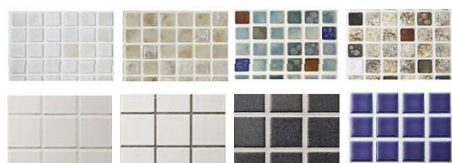

※画像はイメージとなります。

無垢の木の洗面台ユニットタイプの特徴のひとつがタイルカウンター。ウッドワンのタイルカウンターは工場で作成させて出荷するため、現地では組み立てるだけ、左官作業は必要ありません。タイルは日本を代表する陶器の一つ、伝統的な美濃焼の製法で作られており、その美しい質感は無垢の扉と相性抜群。製作の過程でタイルに小傷が入ることがありますが、それもタイル一つ一つの個性です。