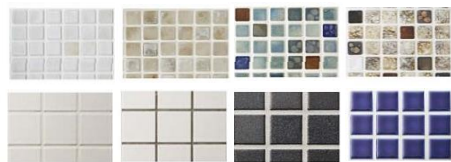

タイルは日本を代表する陶器の一つ、伝統的な美濃焼の製法で作られており、その美しい質感は無垢の扉と相性抜群。製作の過程でタイルに小傷が入ることがありますが、それもタイル一つ一つの個性です。

角の部分に

「役物タイル」を使用

意匠性の良さはもちろんのこと、割れや欠けのリスクを軽減！ウッドワンの小さいけれど大切なこだわりです。

参考Plan

ニュージーパイン®
NZ30/ホワイト色
タイルカウンター 間口775mm
ブルー (MA)
キャビネット片引き出し仕様
¥329,300