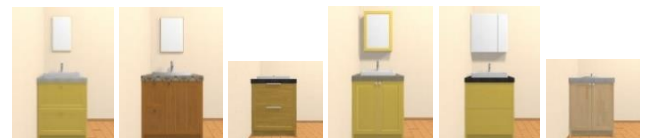

框組扉付

ミラーキャビネット

優しい印象の無垢の木の框組のミラー。普段使いの小物をしまうのにぴったり！

設計価格35万円以内で叶うプランも！

今回ご紹介した参考Planは、タイルカウンター 間口775mmプランで、セット合計設計価格 35万円以内のプランとなっています。

木のぬくもりを手に届く価格で。

今回ご紹介のプラン以外にも様々な間口775mm×奥行600mmプラン掲載の『無垢の木の洗面台 ユニットタイプ おすすめプラン集』をご希望の方は、お近くのウッドワンプラザ、または営業所までお問い合わせください。