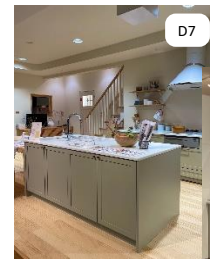

プラザ大阪に展示がございます！ご来場くださいませ！

ご案内

ウッドワンプラザでは、新型コロナウイルス感染拡大による影響を受け、お客様の安全第一に配慮し、
【事前ご予約制】とさせていただきます。前営業日までにご連絡ください。スタッフ一同心よりお待ちしております。 ■...休館日

■連絡先

ウッドワンプラザ大阪
TEL : 050-9000-3452
FAX : 06-6359-5617

■休館日 水曜日・盆・年末年始

■営業時間 10:00～17:00