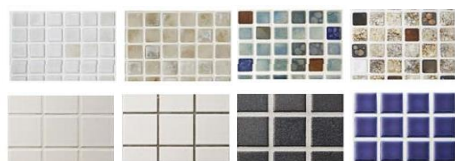

※画像はイメージとなります。

無垢の木の洗面台ユニットタイプの特徴のひとつがタイルカウンター。ウッドワンのタイルカウンターは工場で作成させて出荷するため、現地では組み立てるだけ、左官作業は必要ありません。タイルは日本を代表する陶器の一つ、伝統的な美濃焼の製法で作られており、その美しい質感は無垢の扉と相性抜群。製作の過程でタイルに小傷が入ることがありますが、それもタイル一つ一つの個性です。