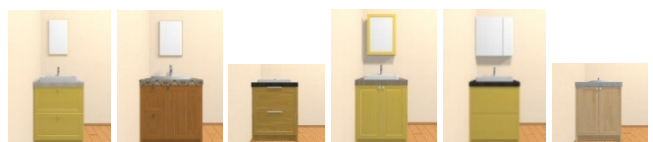

#### ミラーキャビネット

優しい印象の無垢の木の框組のミラー。普段使いの小物をしまうのにぴったり！

## 設計価格35万円以内で叶うプランも！

今回ご紹介した参考Planは、タイルカウンター 間口775mmプランで、セット合計設計価格 35万円以内のプランとなっています。

木のぬくもりを手に届く価格で。

今回ご紹介のプラン以外にも様々な間口775mm×奥行600mmプラン掲載の『無垢の木の洗面台 ユニットタイプ おすすめプラン集』をご希望の方は、お近くのウッドワンプラザ、または営業所までお問い合わせください。