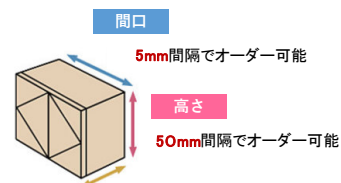

キャビネット奥行
150,200,250,272,300,350,414mmから選択可能

壁内寸法ピッタリに設置できる！

奥行は150mmからオーダーできるので狭いスペースにも。

＼便利なオープンキャビ／

扉無しのキャビネットも追加になりました。オープンキャビネットにはボックスティッシュやリモコンなどの頻繁に使うものや、ゲーム機の置き場に。

キャビネット色は
・ホワイト色
・ダークグレー色
※木口はすべてダークグレー色
※サイズオーダーも可能