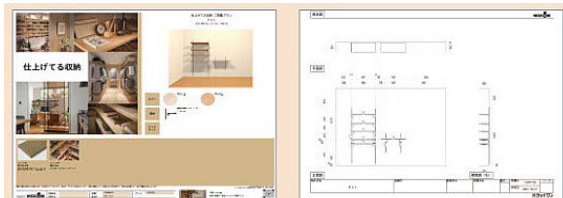

充実したラインナップで、お家にあわせた収納を考えてみませんか？

ご自分でもプランニングしてみることができます！ぜひチャレンジしてみてください。

｜ Recommend Item ｜ ご自分でもできる！プランニングツールをご紹介

【ウェブサイトからご覧ください】

■好きなプランで
価格と図面・プランニングボードが
見たい方には
シミュレーションが
便利です！

■明細のある見積書まで
出した方には
ラクラクWEB見積もりが
便利です！

TOPページ上の「シミュレーション」から
～仕上げてる収納・無垢の木の収納～
プランニングシステム

TOPページ右の「業者様向け」
ドロップメニューから
～ラクラクWEB見積もり～

をクリック。
簡単な操作でオリジナルプランを作成できます。セットプランのご用意もございます。

をクリック。
簡単にお見積書までサポート。
業者様にはこちらがおすすめです。

プランニング画面イメージ

作成したプランのイメージやサイズをご確認頂けます