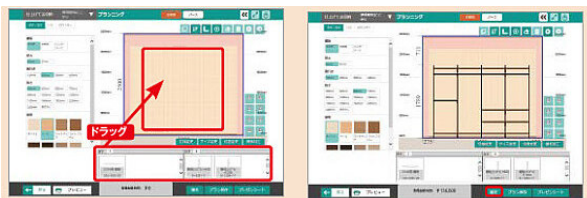

充実したラインナップで、お家にあわせた収納を考えてみませんか？

ご自分でもプランニングしてみることができます！ぜひチャレンジしてみてください。

｜ Recommend Item ｜ ご自分でもできる！プランニングツールをご紹介

【ウェブサイトからご覧ください】

■好きなプランで
価格と図面・プランニングボードが
見たい方には
シミュレーションが
便利です！

■明細のある見積書まで
出した方には
ラクラクWEB見積もりが
便利です！

TOPページ上の「シミュレーション」から
～仕上げてる収納・無垢の木の収納～
プランニングシステム

TOPページ右の「業者様向け」
ドロップメニューから
～ラクラクWEB見積もり～

をクリック。
簡単な操作でオリジナルプランを作成できます。セットプランのご用意もございます。

をクリック。
簡単にお見積書までサポート。
業者様にはこちらがおすすめです。

プランニング画面イメージ

作成したプランのイメージやサイズをご確認頂けます