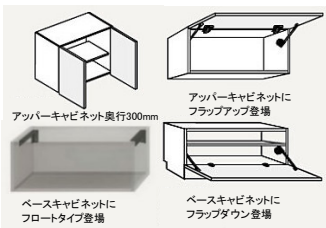

｜ New Arrival ｜ 仕上げてる収納がパワーアップ！

【新アイテム・サイズオーダー：2022年11月発売】

「モノはあるべきゾーン（場所）に」を実現する収納

自然と片付いていく収納を実現するため、使う場所に合わせて自由に組み合わせが楽しめる棚+箱物収納。家具としてもっと使いやすくなるラインナップを追加します。間口に加えて、高さともオーダーできるようになりました。

仕上げてるシリーズは
四層のコーティング。
毎日のお手入れも簡単！

汚れに強い

ひっかき傷に強い

傷に強い

＼新たなラインナップが追加に／

奥行D300mmのアップーキャビネットや、奥行D450mmのフロートキャビネットが登場します。テレビ台やワークスペースが更にプランしやすくなりました。

ロボット掃除機のご家庭にピッタリ！

＼サイズオーダーが充実／

開き扉キャビネットは、間口・高さ・奥行のサイズオーダーが可能です。（ガラス扉には対応しておりません。）

キャビネット奥行
150,200,250,272,300,350,414mmから選択可能

壁内寸法ピッタリに設置できる！

奥行は150mmからオーダーできるので狭いスペースにも。

＼便利なオープンキャビ／

扉無しのキャビネットも追加になりました。オープンキャビネットにはボックスティッシュやリモコンなどの頻繁に使うものや、ゲーム機の置き場に。

キャビネット色は
・ホワイト色
・ダークグレー色
※木口はすべてダークグレー色
※サイズオーダーも可能