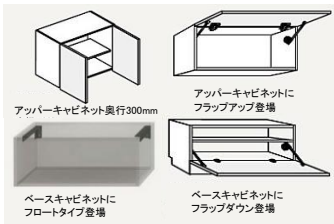

「New Arrival」仕上げてる収納がパワーアップ！

[新アイテム・サイズオーダー：2022年11月発売]

「モノはあるべきゾーン（場所）に」を実現する収納

自然と片付いていく収納を実現するため、使う場所に合わせて自由に組み合わせが楽しめる棚+箱物収納。家具としてもっと使いやすくなるラインナップを追加します。間口に加えて、高さとも奥行もサイズオーダーできるようになりました。

仕上げてるシリーズは
四層のコーティング。
毎日のお手入れも簡単！

- 汚れに強い
- ひっかき傷に強い
- 傷に強い

「新たなラインナップが追加に」

奥行D300mmのアップーキャビネットや、奥行D450mmのフロートキャビネットが登場します。テレビ台やワークスペースが更にプランしやすくなりました。

「便利なオープンキャビ」

扉無しのキャビネットも追加になりました。オープンキャビネットにはボックスティッシュやリモコンなどの頻繁に使うものや、ゲーム機の置き場に。

キャビネット色は
・ホワイト色
・ダークグレー色
※木口はすべてダークグレー色
※サイズオーダーも可能

充実したラインナップで、お家にあわせた収納を考えてみませんか？
ご自分でもプランニングしてみることができます！ぜひチャレンジしてみてください。

「サイズオーダーが充実」

開き扉キャビネットは、間口・高さ・奥行のサイズオーダーが可能です。（ガラス扉には対応しておりません。）

キャビネット奥行
150,200,250,272,300,350,414mmから選択可能

壁内寸法ピッタリに設置できる！

奥行は150mmからオーダーできるので狭いスペースにも。