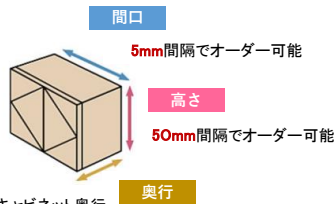

- 汚れに強い
- ひっかき傷に強い
- 傷に強い

「新たなラインナップが追加に」

奥行D300mmのアップーキャビネットや、奥行D450mmのフロートキャビネットが登場します。テレビ台やワークスペースが更にプランしやすくなりました。

「便利なオープンキャビ」

扉無しのキャビネットも追加になりました。オープンキャビネットにはボックスティッシュやリモコンなどの頻繁に使うものや、ゲーム機の置き場に。

キャビネット色は
・ホワイト色
・ダークグレー色
※木口はすべてダークグレー色
※サイズオーダーも可能

充実したラインナップで、お家にあわせた収納を考えてみませんか？
ご自分でもプランニングしてみることができます！ぜひチャレンジしてみてください。

「サイズオーダーが充実」

開き扉キャビネットは、間口・高さ・奥行のサイズオーダーが可能です。（ガラス扉には対応しておりません。）

キャビネット奥行
150,200,250,272,300,350,414mmから選択可能

壁内寸法ピッタリに設置できる！

奥行は150mmからオーダーできるので狭いスペースにも。

「Recommend Item」ご自分でもできる！プランニングツールをご紹介

[ウェブサイトからご覧ください]

「好きなプランで」

価格と図面・プランニングボードが見たい方には
シミュレーションが
便利です！

TOPページ上の「シミュレーション」から
～仕上げてる収納・無垢の木の収納～
プランニングシステム

をクリック。
簡単な操作でオリジナルプランを作成できます。セットプランのご用意もございます

「明細のある見積書まで」