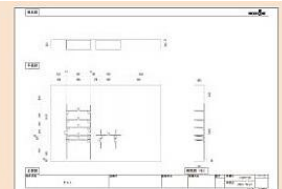

ロボット掃除機のご家庭にピッタリ！

充実したラインナップで、お家にあわせた収納を考えてみませんか？
ご自分でもプランニングしてみることができます！ぜひチャレンジしてみてください。

サイズオーダーが充実！

開き扉キャビネットは、間口・高さ・奥行のサイズオーダーが可能です。（ガラス扉には対応しておりません。）

奥行
キャビネット奥行
150,200,250,272,300,350,414mmから選択可能

壁内寸法ピッタリに設置できる！

奥行は150mmからオーダーできるので狭いスペースにも。

「Recommend Item」ご自分でもできる！プランニングツールをご紹介

[ウェブサイトからご覧ください]

好きなプランで

価格と図面・プランニングボードが見たい方には

シミュレーションが便利です！

TOPページ上の「シミュレーション」から～仕上げてる収納・無垢の木の収納～プランニングシステム

をクリック。簡単な操作でオリジナルプランを作成できます。セットプランのご用意もございます。

■明細のある見積書まで

出した方にはラクラクWEB見積もりが便利です！

TOPページ右の「業者様向け」ドロップメニューから～ラクラクWEB見積もり～

をクリック。簡単にお見積書までサポート。業者様にはこちらがおすすめです。

プランニング画面イメージ

作成したプランのイメージやサイズをご確認頂けます

■ウッドワンが提案するのは 肩ひじ張らない、暮らしにあった収納です。

ウッドワンの収納は“見える収納”ではありません。使う人にとって、使いやすい収納。それは目的や場所、家族構成によって違うはず。例えば、エントランスは低めの位置に棚や金物を設置すると、お子様自身で靴を置いたり、服を掛けることができます。キッチンの棚の上には、いつも使うマグカップや家電を置いてさっと使いやすく。「おく」「かける」「しまう」「かざる」で場所ごとに考えた収納。それが仕上げてる収納です。