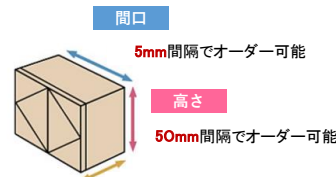

- 汚れに強い
- ひっかき傷に強い
- 傷に強い

新たなラインナップが追加に！

奥行D300mmのアップーキャビネットや、奥行D450mmのフロートキャビネットが登場します。テレビ台やワークスペースが更にプランしやすくなりました。

便利なオープンキャビ／

扉無しのキャビネットも追加になりました。オープンキャビネットにはボックスティッシュやリモコンなどの頻繁に使うものや、ゲーム機の置き場に。

キャビネット色は
・ホワイト色
・ダークグレー色
※木口はすべてダークグレー色
※サイズオーダーも可能

ロボット掃除機のご家庭にピッタリ！

充実したラインナップで、お家にあわせた収納を考えてみませんか？
ご自分でもプランニングしてみることができます！ぜひチャレンジしてみてください。

サイズオーダーが充実！

開き扉キャビネットは、間口・高さ・奥行のサイズオーダーが可能です。（ガラス扉には対応しておりません。）

奥行
キャビネット奥行
150,200,250,272,300,350,414mmから選択可能

壁内寸法ピッタリに設置できる！

奥行は150mmからオーダーできるので狭いスペースにも。

「Recommend Item」ご自分でもできる！プランニングツールをご紹介

[ウェブサイトからご覧ください]

好きなプランで

価格と図面・プランニングボードが見たい方には

シミュレーションが便利です！

TOPページ上の「シミュレーション」から～仕上げてる収納・無垢の木の収納～プランニングシステム

をクリック。簡単な操作でオリジナルプランを作成できます。セットプランのご用意もございます。