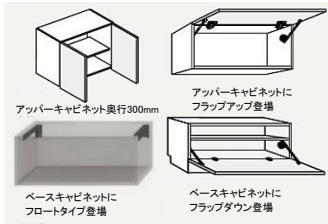

「New Arrival」仕上げてる収納がパワーアップ！

[新アイテム・サイズオーダー：2022年11月発売]

「モノはあるべきゾーン（場所）に」を実現する収納

自然と片付いていく収納を実現するため、使う場所に合わせて自由に組み合わせが楽しめる棚+箱物収納。家具としてもっと使いやすくなるラインナップを追加します。間口に加えて、高さともオーダーできるようになりました。

仕上げてるシリーズは
四層のコーティング。
毎日のお手入れも簡単！

- 汚れに強い
- ひっかき傷に強い
- 傷に強い

新たなラインナップが追加に！

奥行D300mmのアップーキャビネットや、奥行D450mmのフロートキャビネットが登場します。テレビ台やワークスペースが更にプランしやすくなりました。

便利なオープンキャビ／

扉無しのキャビネットも追加になりました。オープンキャビネットにはボックスティッシュやリモコンなどの頻繁に使うものや、ゲーム機の置き場に。

キャビネット色は
・ホワイト色
・ダークグレー色
※木口はすべてダークグレー色
※サイズオーダーも可能

ロボット掃除機のご家庭にピッタリ！

充実したラインナップで、お家にあわせた収納を考えてみませんか？
ご自分でもプランニングしてみることができます！ぜひチャレンジしてみてください。

サイズオーダーが充実！

開き扉キャビネットは、間口・高さ・奥行のサイズオーダーが可能です。（ガラス扉には対応しておりません。）

奥行
キャビネット奥行
150,200,250,272,300,350,414mmから選択可能

壁内寸法ピッタリに設置できる！

奥行は150mmからオーダーできるので狭いスペースにも。

「Recommend Item」ご自分でもできる！プランニングツールをご紹介

[ウェブサイトからご覧ください]

好きなプランで

価格と図面・プランニングボードが見たい方には

シミュレーションが便利です！

TOPページ上の「シミュレーション」から～仕上げてる収納・無垢の木の収納～プランニングシステム

をクリック。簡単な操作でオリジナルプランを作成できます。セットプランのご用意もございます。