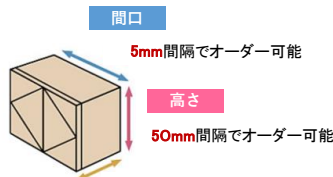

### 新たなラインナップが追加に

奥行D300mmのアップーキャビネットや、奥行D450mmのフロートキャビネットが登場します。テレビ台やワークスペースが更にプランしやすくなりました。

### サイズオーダーが充実

開き扉キャビネットは、間口・高さ・奥行のサイズオーダーが可能です。（ガラス扉には対応しておりません。）

キャビネット奥行  
150,200,250,272,300,350,414mmから選択可能

壁内寸法ピッタリに設置できる！

奥行は150mmからオーダーできるのど狭いスペースにも。