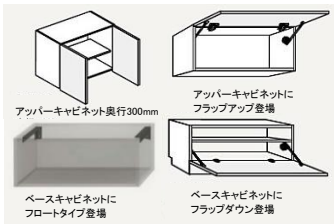

## 「New Arrival」仕上げてる収納がパワーアップ！

[新アイテム・サイズオーダー：2022年11月発売]

「モノはあるべきゾーン（場所）に」を実現する収納

自然と片付いていく収納を実現するため、使う場所に合わせて自由に組み合わせが楽しめる棚+箱物収納。家具としてもっと使いやすくなるラインナップを追加します。間口に加えて、高さも奥行もサイズオーダーできるようになりました。

仕上げてるシリーズは  
四層のコーティング。  
毎日のお手入れも簡単！

### 新たなラインナップが追加に

奥行D300mmのアップーキャビネットや、奥行D450mmのフロートキャビネットが登場します。テレビ台やワークスペースが更にプランしやすくなりました。