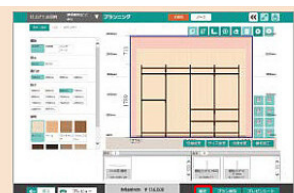

ご自分でもプランニングしてみることができます！ぜひチャレンジしてみてください。

「Recommend Item」ご自分でもできる！プランニングツールをご紹介

【ウェブサイトからご覧ください】

■好きなプランで
価格と図面・プランニングボードが
見たい方には
シミュレーションが
便利です！

TOPページ上の「シミュレーション」から
～仕上げてる収納・無垢の木の収納～
プランニングシステム

をクリック。
簡単な操作でオリジナルプランを作成で
きます。セットプランのご用意もござい

■明細のある見積書まで
出したい方には
ラクラクWEB見積もりが
便利です！

TOPページ右の「業者様向け」
ドロップメニューから
～ラクラクWEB見積もり～

をクリック。
簡単にお見積書までサポート。業
者様にはこちらがおすすめです。

プランニング画面イメージ

作成したプランのイメージやサイズをご確認頂けます

■ウッドワンが提案するのは 肩ひじ張らない、暮らしにあった収納です。

ウッドワンの収納は“見せる収納”ではありません。使う人にとって、使いやすい収納。それは目的や場所、家族構成によって違うはず。例えば、エントランスは低めの位置に棚や金物を設置すると、お子様自身で靴を置いたり、服を掛けることができます。キッチンの棚の上には、いつも使うマグカップや家電を置いてさっと使いやすく。「おく」「かける」「しまう」「かざる」で場所ごとに考えた収納。それが仕上げてる収納です。無垢の木の収納、e・ra・boとあわせてご検討ください。