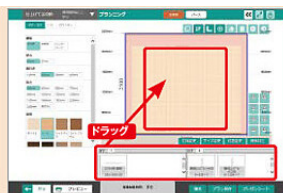

プランニング画面イメージ