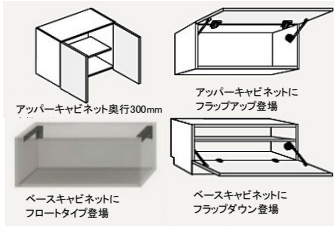

「New Arrival」仕上げてる収納がパワーアップ！

【新アイテム・サイズオーダー：2022年11月発売】

「モノはあるべきゾーン（場所）に」を実現する収納

自然と片付けていく収納を実現するため、使う場所に合わせて自由に組み合わせが楽しめる棚+箱物収納。家具としてもっと使いやすくなるラインナップを追加します。間口に加えて、高さとも奥行もサイズオーダーできるようになりました。

仕上げるシリーズは
四層のコーティング。
毎日のお手入れも簡単！

汚れに強い
ひっかき傷に強
傷に強い

新たなラインナップが追加に！

奥行D300mmのアップーキャビネットや、奥行D450mmのフrootキャビネットが登場します。テレビ台やワークスペースが更にプランしやすくなりました。

ロボット掃除機のご家庭にピッタリ！

サイズオーダーが充実！

開き扉キャビネットは、間口・高さ・奥行のサイズオーダーが可能です。（ガラス扉には対応しておりません。）

キャビネット奥行
150,200,250,272,300,350,414mmから選択可能

壁内寸法ピッタリに設置できる！

奥行は150mmからオーダーできるので狭いスペースにも。

便利なオープンキャビ

扉無しのキャビネットも追加になりました。オープンキャビネットにはボックスティッシュやリモコンなどの頻繁に使うものや、ゲーム機の置き場に。

キャビネット色は
・ホワイト色
・ダークグレー色
※木口はすべてダークグレー色
※サイズオーダーも可能

充実したラインナップで、お家にあわせた収納を考えてみませんか？