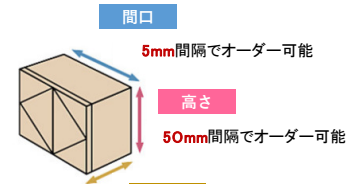

汚れに強い
ひっかき傷に強
傷に強い

新たなラインナップが追加に！

奥行D300mmのアップーキャビネットや、奥行D450mmのフrootキャビネットが登場します。テレビ台やワークスペースが更にプランしやすくなりました。

ロボット掃除機のご家庭にピッタリ！

サイズオーダーが充実！

開き扉キャビネットは、間口・高さ・奥行のサイズオーダーが可能です。（ガラス扉には対応しておりません。）

キャビネット奥行
150,200,250,272,300,350,414mmから選択可能