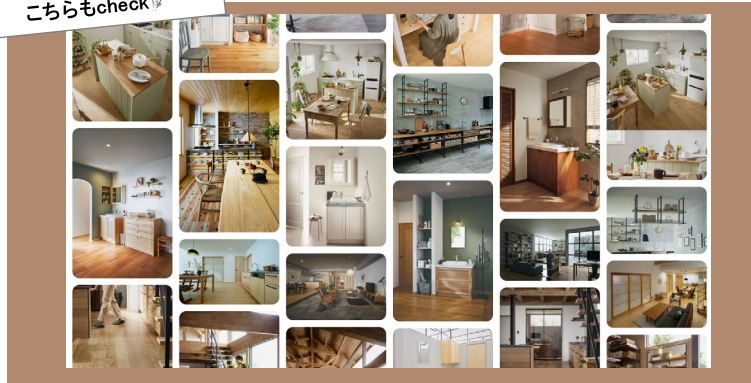

Pickup News | ウッドワンマガジン 開設のお知らせ

このたび、新築やリフォームを検討する際の“建材を選ぶポイント”や“生活空間づくりのヒント”、“末永く商品をお使いいただけるメンテナンス方法”など暮らしにちょっと役立つ情報を発信するメディア「ウッドワンマガジン」を開設いたしました。
キッチンの整理術、おすすめDIYなど、順次更新していきますので注目してみてください！
<URL> <https://www.woodone.co.jp/media/>

WOODONE MAGAZINE
-ウッドワンマガジン-
WEBマガジンを配信

- ✓ 建材選びのポイント
- ✓ 住まいのメンテナンス
- ✓ おすすめDIY

暮らしにちょっと役立つ情報を発信

Pickup News | Pinterest はじめました

こちらもcheck!

<https://www.pinterest.jp/woodone_kimama/_saved/>

Pinterest 始めました！
ウッドワンの公式アカウントを開設
@woodone_kimama

暮らしのアイデアを探して、自分の「好き」を見つけるピンタレスト。
ウッドワンでも公式アカウントができました！
キッチンや洗面のほか、ドアや階段など、いろいろなアイテムから暮らしのイメージを広げて頂けます。
ぜひフォローしてお気に入りの写真を見つけてみてください。

ウッドワンプラザ新宿からのお知らせ

～展示品入れ替えのご案内～

- ■無垢の木の洗面台(ユニットタイプ)
- ■間口:W775/D600
- ■樹種:ニュージーパイン/NZ30
- ■色:ホワイト色