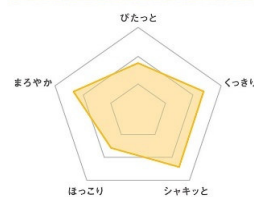

ハンドスクレイプ

10月発売予定