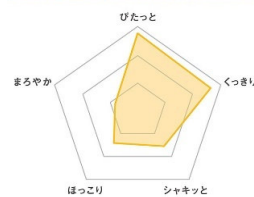

無垢の木のキッチン su:iji<スイジー>

WOODONE PLAZA press 2022.9

ウッドワンデジタル
カタログはこちら

ウッドワンプラザでは、『木で創るこちよい空間』を体感して頂けます。皆様のご来場を心よりお待ちしております。

朝夕の心地よい風に、秋の気配を感じる頃となりました。

※表示価格は全て税別となります。

住まいづくりでも大事にしたい"心地よさ"。みなさんはどんな空間に心地よさを感じますか？そこにはデザイン、機能性、質感など様々な要素が関係しています。今月は、毎日の暮らしの中にもっと心地よさを、という思いから生まれた無垢フローリング「ピノアース足感フロア」をご紹介します。

「New Item」 無垢フローリング ピノアース足感フロア 誕生！

人気の無垢フローリングピノアースシリーズに、新たに、意匠を凝らした"デザイン"と素足での"触れ心地"にこだわった「足感フロア」が誕生しました。心地よい床体験をお楽しみください。

「木」の心地よさをもっと感じてほしいから、
感性を尺度に価値を伝える
「新しいものさし」をつくりました。

足感フロア誕生

感性評価実験

今まで何となくしか伝えられていなかった「木の良さ」や「心地よさ」をより知ってもらえるように、床材から受ける人の感性評価実験を実施しました。詳しくは商品サイトをご覧ください。
<https://www.woodone.co.jp/product/item/pickup/pic.floor.pe.sokkan/>

【ピノアース足感フロア】
商品サイト

素足だから感じられる価値を伝えたい

「踏みごち」や「あしざわり」など、足感フロアに触れることで感じられる、木の味わいや心地よさを可視化。デザイン性だけでなく、感性にまでこだわりました。どの足感がお好みですか？

びたっと..... びたっとと足裏にフィットする感覚を楽しめます。
くつきり..... 足裏に凹凸を感じる踏みごちが楽しめます。
シャキッと... すっきりとリフレッシュしたい部屋にたくにおすすめ。
ほっこり..... ゆったりとリラックスしたい部屋にたくにおすすめ。
まろやか..... ソフトできめ細かい肌ざわりを楽しめます。

足感チャート

うづくり

タテスジ

New

オビノコ

New

ウェーブ

10月発売予定

ハンドスクレイプ

10月発売予定

スプーン

10月発売予定

ながく使える価値

無垢の木はお手入れして、ながく使える素材です。繰り返しメンテナンスできるからこそ、時がたち使い込むほどに味わいを増し、長持ちで住み心地の良い家になります。

床暖房なしでも快適な床

断熱性能の高い家では、無垢の木の床と石やコンクリートの床、どちらも表面温度はほぼ同じです。しかし、無垢の木の床の方が温かみを感じるのは、木には「熱を伝えにくい」という性質があるからです。断熱性能の高い家に無垢の木の床を使用すれば、床暖房なしでも快適に過ごすことができるのです。

※断熱方法はイメージです。

ピノアース足感フロアは、全国のウッドワンプラザで実際に体感いただけます。ぜひ素足で「足感」をご体感ください！