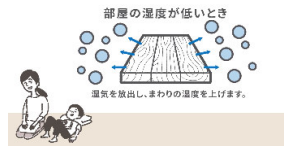

断熱性能の高い家では、無垢の木の床と石やコンクリートの床、どちらも表面温度はほぼ同じです。しかし、無垢の木の床の方が温かみを感じるのは、木には「熱を伝えにくい」という性質があるからです。断熱性能の高い家に無垢の木の床を使用すれば、床暖房なしでも快適に過ごすことができるのです。

※断熱方法はイメージです。

ピノアース足感フロアは、全国のウッドワンプラザで実際に体感いただけます。ぜひ素足で「足感」をご体感ください！

| New Contents | 動画で紹介！ 無垢で感じるイイコト。－ 木杓家と木のちょっとイイ関係 －

家の中に木が使っていると、どんな良いことがあるのでしょうか？

「木杓家」の人々が、家の中に使われている無垢の木の良さ＝「木ごこちの良さ」について動画で楽しくご紹介します。

木杓家の人々(熱伝導率編1)

<https://youtu.be/db6kKXPZII>

木に触れたときにあたたかく感じるのは、熱伝導率が低いから。でも、熱伝導率って...？木杓家のお父さんが、熱伝導率について熱く解説します！

木杓家の人々(調湿作用編)

<https://youtu.be/mhx-Maql1B8>

無垢の木には、湿気を吸放出する性質があります。湿気の多い時期でもサラリと気持ち良いので、思わず寝転がりたくなるかも？

木杓家の人々(メンテナンス可能な素材編)

https://youtu.be/vII1_gZSC8Y

多少の傷なら、自分でメンテナンスできるのが無垢の木のよいところ。床にアイロン？の意外なメンテナンス方法も紹介します。