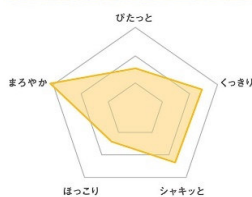

足感チャート

うづくり

タテスジ

New

オビノコ

New

ウェーブ

10月発売予定