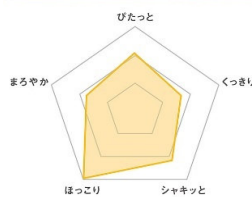

足感チャート

うづくり