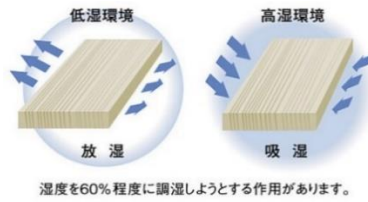

中村家のリビングや和室、子供部屋などに登場。彩り豊かな無垢の木のぬくもりがあふれる空間を演出されています。

<ドラマ概要>

番組名 : 『家庭教師のトラコ』
放送日 : 2022年7月20日(水)より、毎週水曜日夜10時から放送中
放送エリア : 日本テレビ系全国ネット
番組HP : <https://www.ntv.co.jp/torako/>

火曜ドラマ

ユニコーンに乗って × KITOIRO

【木十彩 -KITOIRO-】
デジタルカタログ

「木十彩 -KITOIRO-」の壁に囲まれた「ドリームポニー」のオフィス。教育系アプリをつくるスタートアップ企業にぴったりな、自由な発想が生まれそうな空間が広がっています。

うづくりの床材でつくられたベンチ

仕事中でも寝ころびたいベンチは、無垢の床材ピノアースで手作り！表面のうづくり加工が心地よく、ひらめきを生むのかもしれない。

<ドラマ概要>

番組名 : 『ユニコーンに乗って』
放送日 : 2022年7月5日(火)より、毎週火曜日夜10時から放送中
放送エリア : TBSテレビ系全国ネット
番組HP : https://www.tbs.co.jp/unicorn_ni_notte_tbs/

※ニュージーバイン®はウッドワンがニュージーランドで、計画的に植林、育林したラジアータパインの登録商標です

無垢の床材のいいところ(夏編) | 夏でも“さらり” 思わず寝ころびたくなる

木材には、空気中の水分を吸収・放出する「調湿作用」という特性があります。例えば、周囲の湿度が高い時には空気中の水分を吸収し、湿度が低い時には自らの水分を放出することで、常に周囲の湿度を60%前後に保とうとしてくれます。そしてそれは、木が建材として加工された後もしっかりと生きている証です。