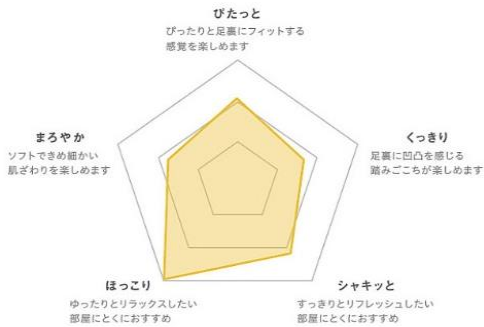

無垢ビノアース足感フロアのなかでもうづくりはバリエーションも豊富です。詳しくはデジタルカタログをご覧ください。

ウッドワンプラザ大阪からのお知らせ

WOODONE
PLAZA
OSAKA

こんにちは！ 蒸し暑く、寝苦しい夜が続いております。くれぐれもお身体には気をつけてください^^

I型、P型、L型などいろんな形のキッチンをご用意しております!!
キッチン以外にも洗面台やカップボード、テレビ台、デスクなどもございますのでぜひショールームに遊びに来てください!

営業日のご案内

ウッドワンプラザでは、新型コロナウイルス感染拡大による影響を受け、お客様の安全第一に配慮し、

【事前ご予約制】とさせていただきます。前営業日までに、ご連絡ください。スタッフ一同心よりお待ちしております。

■連絡先

ウッドワンプラザ大阪
TEL: 050-9000-3452
FAX: 06-6359-5617

■営業時間 10:00~17:00

■アクセス
〒530-0011

住所: 大阪府大阪市北区大深町3-1

■休館日 水曜日・盆・年末年始

グランフロント大阪 北館5F

交通のご案内

- ・ JR大阪駅・阪急梅田駅&地下鉄梅田駅より徒歩5分
- ・ 阪神梅田駅より徒歩8分
- ・ 地下鉄西梅田より徒歩10分
- ・ 地下鉄東梅田より徒歩8分

8月						
日	月	火	水	木	金	土
	1	2	3	4	5	6
7	8	9	10	11	12	13
14	15	16	17	18	19	20
21	22	23	24	25	26	27
28	29	30	31			

9月						
日	月	火	水	木	金	土
				1	2	3
4	5	6	7	8	9	10
11	12	13	14	15	16	17
18	19	20	21	22	23	24
25	26	27	28	29	30	

○ご来場の際は、事前に各プラザまでご予約いただけますようお願い申し上げます。
○営業日・営業時間が変更になる可能性があります。お手数ですが、ホームページをご確認の上、お越しください。

Kimama.

ウッドワン公式Instagramアカウントです。施工事例等掲載しておりますので、是非チェックしてみてください!

ウッドワンプラザのご予約はこちらから

<https://www.woodone.co.jp/showroom/>

WOOD ONE

株式会社ウッドワン

<https://www.woodone.co.jp/>