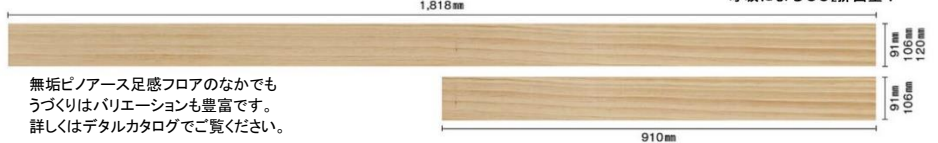

無垢ビノアース足感フロアのなかでもうづくりはバリエーションも豊富です。詳しくはデジタルカタログをご覧ください。

ウッドワンプラザ大阪からのお知らせ

WOODONE
PLAZA
OSAKA

こんにちは！ 蒸し暑く、寝苦しい夜が続いております。くれぐれもお身体には気をつけてください^^

I型、P型、L型などいろんな形のキッチンをご用意しております!!
キッチン以外にも洗面台やカップボード、テレビ台、デスクなどもございますのでぜひショールームに遊びに来てください!

営業日のご案内

ウッドワンプラザでは、新型コロナウイルス感染拡大による影響を受け、お客様の安全第一に配慮し、

【事前ご予約制】とさせていただきます。前営業日までに、ご連絡ください。スタッフ一同心よりお待ちしております。

■連絡先

ウッドワンプラザ大阪
TEL: 050-9000-3452
FAX: 06-6359-5617

■営業時間 10:00~17:00

■アクセス
〒530-0011

住所: 大阪府大阪市北区大深町3-1

■休館日 水曜日・盆・年末年始

グランフロント大阪 北館5F

交通のご案内

- ・ JR大阪駅・阪急梅田駅&地下鉄梅田駅より徒歩5分
- ・ 阪神梅田駅より徒歩8分
- ・ 地下鉄西梅田より徒歩10分
- ・ 地下鉄東梅田より徒歩8分

8月						
日	月	火	水	木	金	土
	1	2	3	4	5	6
7	8	9	10	11	12	13
14	15	16	17	18	19	20
21	22	23	24	25	26	27
28	29	30	31			

9月						
日	月	火	水	木	金	土
				1	2	3
4	5	6	7	8	9	10
11	12	13	14	15	16	17
18	19	20	21	22	23	24
25	26	27	28	29	30	

○ご来場の際は、事前に各プラザまでご予約いただけますようお願い申し上げます。
○営業日・営業時間が変更になる可能性があります。お手数ですが、ホームページをご確認の上、お越しください。

Kimama.

ウッドワン公式Instagramアカウントです。施工事例等掲載しておりますので、是非チェックしてみてください!

ウッドワンプラザのご予約はこちらから

<https://www.woodone.co.jp/showroom/>

WOOD ONE

株式会社ウッドワン

<https://www.woodone.co.jp/>