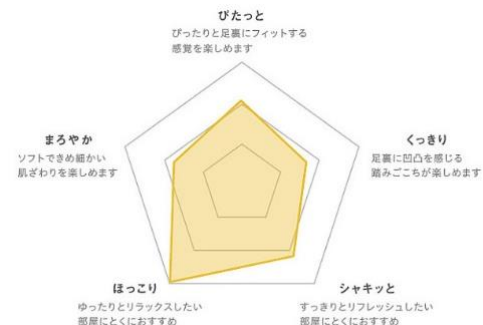

Information | ウッドワンプラザ名古屋

ウッドワンプラザ名古屋 オンライン相談ご予約受付中！！

まだまだ暑い日が続きます。
ウッドワンプラザ名古屋なら、ご自宅からでもお見積り可能です！！

- ご相談内容：キッチン、カップボード、無垢の木の洗面台
- 対象地域：愛知県、三重県、岐阜県にお住まいの方
- 所要時間：45分程度

事前にご予約が必要となります。用紙下部のQRコードよりお申し込みください。

※ご来場でのご予約も積極的に承っております。
実物を見ながらゆっくり決められたい方はぜひショールームへお越しください！