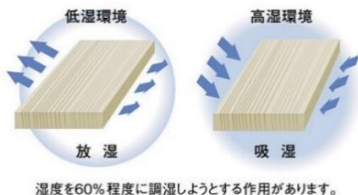

うづくりの床材でつくられたベンチ

仕事でも寝ころびたいベンチは、無垢の床材ピノアースで手作り！表面のうづくり加工が心地よく、ひらめきを生むのかもしれない。

<ドラマ概要>

番組名 : 『ユニコーンに乗って』
放送日 : 2022年7月5日(火)より、毎週火曜夜10時から放送中
放送エリア: TBSテレビ系全国ネット
番組HP : https://www.tbs.co.jp/unicorn_ni_notte_tbs/

※ニュージーパイン®はウッドワンがニュージーランドで、計画的に植林、育林したラジアータパインの登録商標です

無垢の床材のいいところ（夏編） | 夏でも“さらり” 思わず寝ころびたくなる

木材には、空気中の水分を吸収・放出する「調湿作用」という特性があります。例えば、周囲の湿度が高い時には空気中の水分を吸収し、湿度が低い時には自らの水分を放出することで、常に周囲の湿度を60%前後に保とうとしてくれます。そしてそれは、木が建材として加工された後もしっかりと生きている証です。