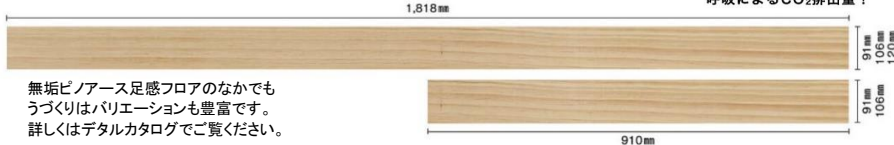

おすすめするのは
うづくり

夏場でもベタつかず、さらりとした木肌が涼しげでなめらかな踏み心地を演出。素足になじむ凹凸とゆったりとした安心感が特徴的な人気の高い床材です

CO₂固定化量
約35kg-CO₂/坪
30坪の木造住宅1棟に使用する床の材積の合計を1.15㎡とした場合のCO₂固定化量1トン-CO₂

2.9人分の年間の呼吸によるCO₂排出量！

無垢ピノース足感フロアのなかでもうづくりはバリエーションも豊富です。詳しくはデジタルカタログをご覧ください。