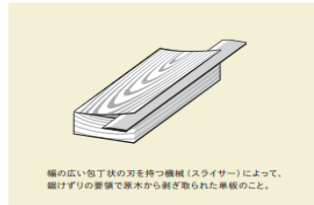

■スライス単板の場合

3mm厚の化粧材

複合フローリングの化粧材には2mm厚の木材が使われるのが一般的ですが、ウッドワンではサンディングによるメンテナンスを意識した3mm厚の挽板を採用。キズがついてもお手入れできる！