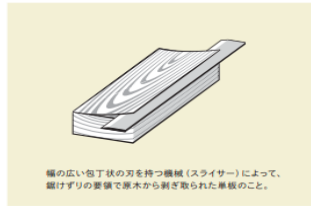

ウッドワンの銘木フローリングに、挽板を使用したコンビットモノ® 挽板 3.0が新発売！天然木を帯のこで切り出し板にした挽板。無垢に近い風合い、ぬくもりある質感が特徴です。ウッドワンではサンディングによるメンテナンスを意識して、3mm厚の挽板を採用。オークならではの圧倒的な存在感を存分に味わっていただけるよう、一枚単板を使用した贅沢なフローリングとなっています。

挽板の取り方

一般的な単板の取り方

■ロータリー単板の場合

ナイフでむく
のこずが出ないのでムダがない！

■スライス単板の場合

幅の広い包丁状の刃を持つ機械（スライサー）によって、
縦けずりの要領で原木から剥ぎ取られた単板のこと。

3mm厚の化粧材

複合フローリングの化粧材には2mm厚の木材が使われるのが一般的ですが、ウッドワンではサンディングによるメンテナンスを意識した3mm厚の挽板を採用。キズがついてもお手入れできる！

コンビットモノ® 挽板 3.0
オーク ワイルドグレード クリア色
¥80,000 (㎡単価 ¥25,320)