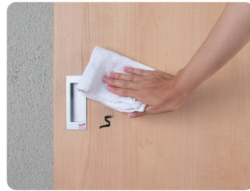

また、建具には耐汚染性に優れた材料を使用しているため、油性マジックやクレヨンの汚れも、消毒用アルコール（濃度70%以上）で拭き取ることが出来ます。

建具の機能

■チャイルドロック

子どもの手の届かないよう、高さ150cm、165cmの位置に鍵が加工できます。

■汚れにくく、お手入れ簡単

耐汚染性に優れた材料を使用しているため、油性マジックやクレヨンの汚れも、消毒用アルコール（濃度70%以上）で拭き取ることが出来ます。