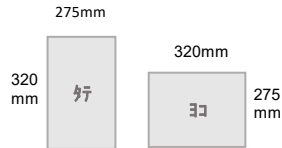

【一般的なファイルボックスのサイズ】