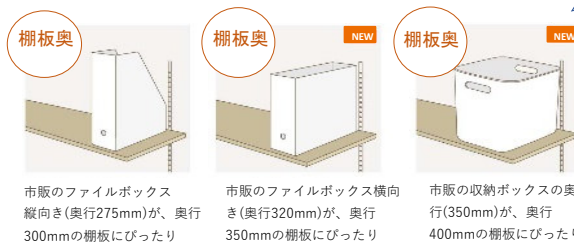

## ↑ New item ↑ 仕上げてる棚板に新しい奥行き登場

【22年6月発売予定】

仕上げてる棚板に新たに奥行350・400mmの棚板が追加されます。

棚板の奥行きは全部で7種類。

収納物に合った奥行きを選択することで、視認性・操作性が高まり、使いやすい快適な収納をつくる事が出来ます。つまり、パッと見て、サッと取れる収納づくりが出来るのです。奥行きの広い棚板の手前についつい置いた物がごちゃつく...なんてことも少なくなります。

サニタリーなどは、毎日家族が身支度で交差する場所だからこそ、清々しい気持ちで使いたいものです。自分用のカゴを活用して、“使ったら戻す”の習慣づけが快適な空間への近道です。

カゴの形がそれぞれであっても、奥行きのラインナップが豊富なため、それぞれに合った奥行きの棚板を使うことが出来ます。

奥行き  
7サイズ

使用用途に応じた  
使い分けが可能！  
長さも豊富に  
ラインナップ。

※間口は1mm単位でカスタムオーダーも出来ます。

収納にA4サイズのファイルボックスを活用する方増えてますよね？  
様々な場所で新しい奥行きが大活躍！

【一般的なファイルボックスのサイズ】

快適に暮らすコツは、あまり几帳面に考えるより、少し“ゆとり”を持つこと。収納も同じで、無理して型にはめるより、もっと気軽に構えて、家族との会話や趣味を楽しむ“暮らしにあった収納”を目指しませんか。リアルな使い方をご紹介する「肩ひじ張らない、暮らしにあった収納」カタログも併せてご覧ください。