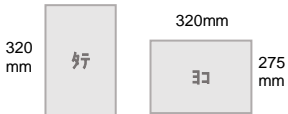

使用用途に応じた
使い分けが可能！
長さも豊富に
ラインナップ。

※間口は1mm単位でカスタムオーダーも出来ます。

収納にA4サイズのファイルボックスを活用する方増えてますよね？

様々な場所で新しい奥行きが大活躍！

【一般的なファイルボックスのサイズ】
275mm

市販のファイルボックス
縦向き(奥行275mm)が、奥行
300mmの棚板にぴったり

市販のファイルボックス横
向き(奥行320mm)が、奥行
350mmの棚板にぴったり