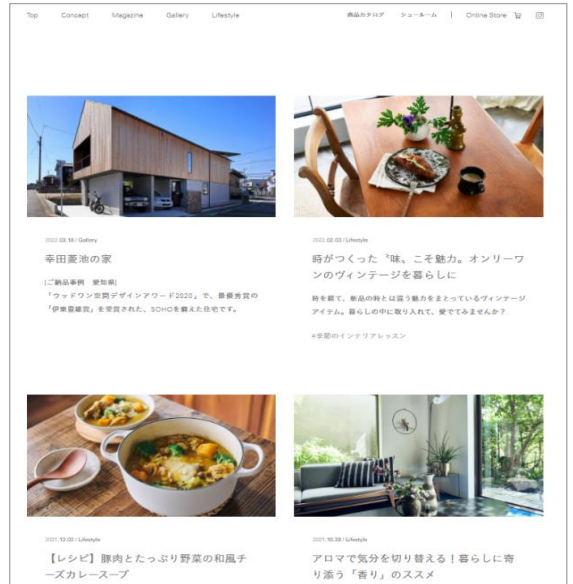

CO<sub>2</sub>固定化量  
約32kg-CO<sub>2</sub>

N-LV

カタログではデザイン毎のCO<sub>2</sub>固定化量をご覧いただけます

※ニュージーパイン®はウッドワンがニュージーランドで、計画的に植林、育林したラジアータパインの登録商標です

「木のある暮らしを楽しむサイト」 | Ki-Mama のご紹介

ウッドワンの「Ki-Mama」は、木のある暮らしのスタイルや、木とともに生きる人たち、自分たちの手で毎日を楽しむ工夫など。いろいろな物語を、一つずつ、丁寧に集め、ご紹介しています。木のある暮らしって、何も特別なことじゃなくて、きっと多くの人たちが、ずっと昔から繰り返してきた自然な暮らし。だからもっと気ままに。

ぜひ一度、お住まいづくりの参考にご覧ください！

■最新記事をご紹介

Gallery [ご納品事例 愛知県]

建築士である井上さんが元々は畑として使われていたこの土地に建てたのは、21°の鋭角を持つ直角三角形の家でした。サイトでは他の写真とともにこだわりのお住まいをご紹介します。

「ウッドワン空間デザインアワード2022」 | 作品募集中！

ウッドワン商品を使用してコーディネートした施工作品を募集します。最優秀賞（伊東豊雄賞）は1作品 100万円。是非ご応募下さい。