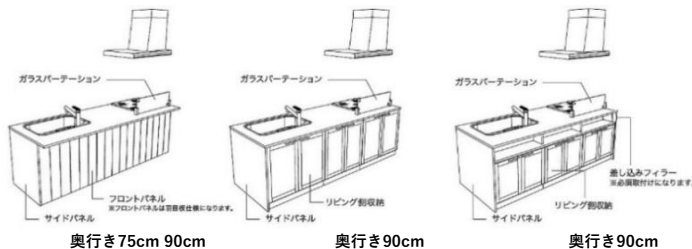

木の熱伝導率は
アルミの約1500~
1750分の!!

一般的な内窓の素材である
プラスチック(塩ビ)よりも
熱を伝えにくい素材です。

おすすめItem | 対面にするなら木のキッチン

家族の様子を見守りながらお料理ができる対面タイプ。キッチンからダイニングを見渡せます。P型なら壁工事も少なく、木の空間づくりとしても楽しめます。

スージーP型のリビング側は、使い勝手にあわせて下記3タイプからお選びください。

仕上げてる収納カタログは収納の総合カタログ。仕上げてる収納・仕上げてる棚板・棚受けレールセットの商品特長をご覧ください。
「モノはあるべきゾーン（場所）に」自然と片付いていく収納工夫を、ウッドワンの収納とともにご紹介しています。

棚板と組み合わせて
収納の使い分けができます。

仕上げてる棚板
趣味のグッズを飾ったり、カゴを使って
小物をまとめて取り出しやすい
収納に。

仕上げてる収納
普段使わないもの、毎日使うけど
仕舞っておきたいものをまとめる収納に。