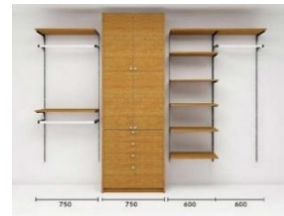

仕上げてる収納カタログは収納の総合カタログ。仕上げてる収納・仕上げてる棚板・棚受けレールセットの商品特長をご覧ください。
「モノはあるべきゾーン（場所）に」自然と片付いていく収納工夫を、ウッドワンの収納とともにご紹介しています。

棚板と組み合わせて
収納の使い分けができます。

仕上げてる棚板
趣味のグッズを飾ったり、カゴを使って
小物をまとめて取り出しやすい
収納に。

仕上げてる収納
普段使わないもの、毎日使うけど
仕舞っておきたいものをまとめる収納に。

- ①トップコーティング層
 - ②導管木肌層
 - ③樹種デザイン層
 - ④ベース着色層
- 木材

四層の特殊層構成で傷や汚れに
強く、毎日のお手入れも簡単です。

シートの構成

- ①トップコーティング層
- ②導管木肌層
- ③樹種デザイン層
- ④ベース着色層

組み立て済みで現場での
作業と時間を大幅削減。

キャビネットは出来上がった箱物を組み合わせるだけなので、組み立ての手間を省くことができます。