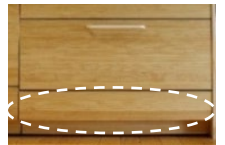

節かけ

ニュージープイン®

節の影響で枝まわりの木の組織が筋状に光って見えることがあります。柾目のニュージープイン®で目立つ特徴のひとつ。

源平

同じ一本の木でも、樹皮に近い部分は材が白く、中心に近づくにつれ、赤っぽくなります。日本では白旗の源氏、赤旗の平氏になぞらえ、『源平』と表現することがあります。

葉節

オークやウォールナット、メイプルには直径1~2mmの小さな節が見られます。これは木の幹の細く小さな枝が自然に枯れ落ちた跡。小さいながらも、多彩な木目に個性的な表情を添えます。