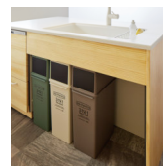

### 3

期間中ご来場いただき、  
キッチン成約されたお客様へ  
下記キッチンオプションパーツをプレゼント！

▼ご希望の商品に✓をつけてください

3色ダストボックス  
セット

アイアンタオル掛け（ホワイト）  
 アイアンタオル掛け（ブラック）

三角パーツ

水切りカゴ  
（マルチシンク用）

アンダーネット  
（マルチシンク用）