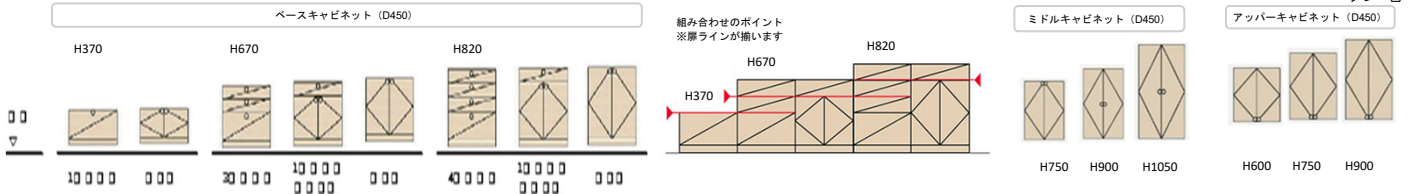

**仕上げてる棚板**

趣味のグッズを飾ったり、カゴを使って小物をまとめたりできる取り出しやすい収納に。

**仕上げてる収納**

普段使わないもの、毎日使うけど仕舞っておきたいものをまとめる収納に。

キャビネット ホワイト色

キャビネット グレー色

**■キャビネットラインナップ**

無垢の木の収納と同じモジュールで揃えました。(パネル扉の引きキャビネットは5mm単位で間口サイズオーダー対応。最小155～最大895mm。)

**point**

箱は組み立て済みなで現場での作業と時間を大幅削減。

**point**

内箱には錆組した無垢の桐材を使用しています。

**point**

フルスライド仕様で奥まで使える引出し。ソフトクローズ付きレールです。

**news! ラクラクWEB見積りでプランニングできます！**

ネットで簡単！ラクラクWEB見積りで【仕上げてる収納】の見積が可能になりました。簡単な操作でプラン作成でき、物件ごとに管理できるシステムです。