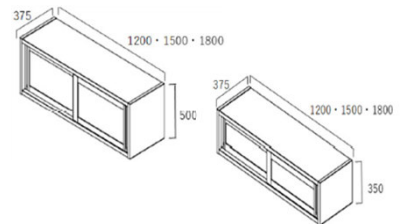

無垢の木のキッチンスージーに引き戸の収納が新登場！箱収納と棚収納のいいところをMIXした使いやすさです。

**■こだわりのものづくり**

突板でできたキャビネット、家具屋さんのような仕上がり。内部可動棚はゆるみにくい金具で、しっかり固定されます。

下部はレールがないため、物の出し入れもしやすい。埃も溜まりにくく、お掃除も簡単にできます。うれしい両側ソフトクローズ付き。

**■サイズバリエーション**

高さH350・H500mmの2種類、巾W1200・1500・1800mmの3種類からお選び頂けます。