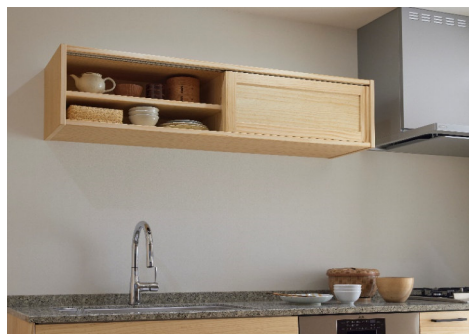

ぜひお試しください！ラクラクWEB見積りでアクセス！

HPからもアクセスできます [ウッドワン](#) [検索](#)

「新商品」 su:iji ウォールキャビネットに【引き戸】が登場！

[発売開始：2021年10月4日～]

無垢の木のキッチンスージーに引き戸の収納が新登場！箱収納と棚収納のいいところをMIXした使いやすさです。

■こだわりのものづくり

突板でできたキャビネット、家具屋さんのような仕上がり。内部可動棚はゆるみにくい金具で、しっかり固定されます。