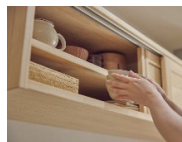

■引き戸の収納は便利です

引き戸は開けっ放しにしても、邪魔になることなく、棚板のようにさっと物が取り出せます。使わないときは扉を閉めれば、中の収納物も見えずにすっきり。