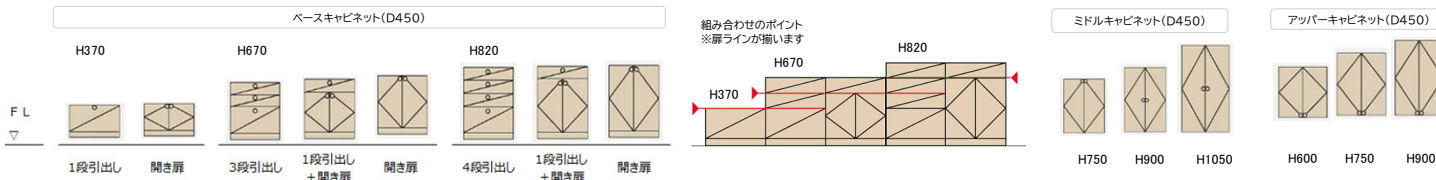

「新商品」 仕上げてる“収納” はじめました。 5mm単位で間口のオーダー対応も！ [発売開始：2021年10月4日～]

仕上げてる収納シリーズに、扉付きの箱物収納が新登場。収納物の大きさと量に合わせて自由に組み合わせ、理想の収納スペースを作れます。

仕上げてる棚板

趣味のグッズを飾ったり、カゴを使って小物をまとめたりできる取り出しやすい収納に。

仕上げてる収納

普段使わないもの、毎日使うけど仕舞っておきたいものをまとめる収納に。

■仕上げてる棚にあわせた木目柄シート扉ラインナップ

木目柄はどんな空間にもマッチする色柄を採用しました。フラットデザインだからわかる木肌の質感をお楽しみください。シートの色に合わせてキャビネットの配色を変えています。

	[STANDARD] 飽きの来ない定番の6柄						[TREND] グレートーンのトレンド2柄		
パネル扉	初白色 (アッシュ柄)	パール色 (メープル柄)	ライトクア色 (オーク柄)	ライトクア色 (ブナ材柄)	ダーククア色 (ウォールナット柄)	ディープクア色 (スエーデンオーク柄)	グレートーン色 (オーク柄)	グレートーン色 (ウォールナット柄)	
扉対応カラー	ホワイト	ホワイト	グレー	ホワイト	グレー	グレー	グレー	ホワイト	
キャビネットカラー	ホワイト	ホワイト	グレー	ホワイト	グレー	グレー	グレー	ホワイト	キャビネット ホワイト色

キャビネット
ホワイト色

キャビネット
グレー色

■キャビネットラインナップ

無垢の木の収納と同じモジュールで揃えました。(パネル扉の引き出しキャビネットは5mm単位で間口サイズオーダー対応。最小1155～最大895mm。)

point/

箱は組み立て済みなため現場での作業と時間を大幅削減。

point/

内箱には蟻組した無垢の桐材を使用しています。

point/

フルスライド仕様で奥まで使える引出し。ソフトクローズ付きレールです。

news/ ラクラクWEB見積りでプランニングができます！

仕上げてる収納

ネットで簡単！ラクラクWEB 見積りで【仕上げてる収納】の見積が可能になりました。簡単な操作でプラン作成でき、物件ごとに管理できるシステムです。

- ・画像を配置していく簡単な操作！
- ・オリジナルプランを作れる！
- ・納まり図、プレゼンボードも一緒に出てくる
- ・24時間365日、いつでもご利用いただけます