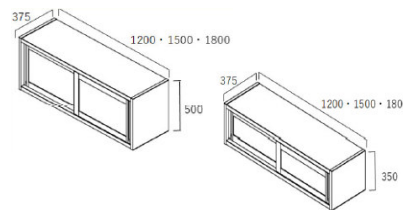

point/

フルスライド仕様で奥まで使える引出し。ソフトクローズ付きレールです。

news/ ラクラクWEB見積りでプランニングができます！

仕上げてる収納

ネットで簡単！ラクラクWEB 見積りで【仕上げてる収納】の見積が可能になりました。簡単な操作でプラン作成でき、物件ごとに管理できるシステムです。

- ・画像を配置していく簡単な操作！
- ・オリジナルプランを作れる！
- ・納まり図、プレゼンボードも一緒に出てくる
- ・24時間365日、いつでもご利用いただけます

ぜひお試しください！ラクラクWEB見積りでアクセス！

HPからもアクセスできます [ウッドワン](#) [検索](#)

「新商品」 su:iji ウォールキャビネットに【引き戸】が登場！

[発売開始：2021年10月4日～]

無垢の木のキッチンスージーに引き戸の収納が新登場！箱収納と棚収納のいいところをMIXした使いやすさです。

■こだわりのものづくり

突板でできたキャビネット、家具屋さんのような仕上がり。内部可動棚はゆるみにくい金具で、しっかり固定されます。

振り込み引手
触れるたびに木のぬくもりが感じられます。

下部はレールがないため、物の出し入れもしやすい。埃も溜まりにくく、お掃除も簡単にできます。うれしい両側ソフトクローズ付き。

■サイズバリエーション

高さH350・H500mmの2種類、巾W1200・1500・1800mmの3種類からお選び頂けます。

■無垢の木の扉ラインナップ

4つの樹種で【框組】デザインの扉を揃えました。家具らしい佇まいがうれしいデザイン。木そのものを味わえる【クリア塗装】です。