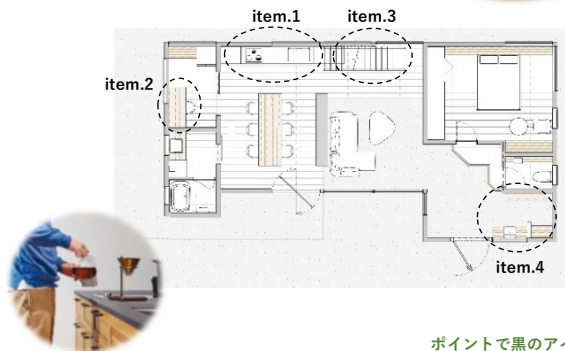

## 木づかい、戸そだて、家づくり。

スタイルブック  
デジタルカタログ

| 9つのご家族からpick up | Case 04. 家族がいて、仕事もある、それでも自由に生きるといこと。

倉庫として使われていた建物をリノベーション。

※表示価格は全て税別となります。

以前の倉庫の佇まいと、山小屋のイメージを掛け合わせ、木×黒の内装に。

玄関を入ってすぐのシューズクロークに洗面台、キッチン横にはリモートワークが捗る仕事部屋。

このご時世ならではのアイテムを散りばめつつも、趣味のアウトドアを楽しみやすくをテーマにまとめた木の家は、ダイニングに自然と人が集まる、家族の笑顔が溢れる住まいとなりました。そんな住まいを彩るアイテムをご紹介します。

| item.1 |

■無垢の木のキッチン/スージー  
I型キッチン 間口4390×奥行650(mm)  
扉：OK50/クリア塗装

オークの力強い木目と、ブラックのアクセントが印象的なキッチンを演出します。  
壁付けのキッチンは、集中して料理されたい方におすすめの配置！  
キッチンとダイニングテーブルの距離が近いことで、億劫な食後の片付けも捗ります。