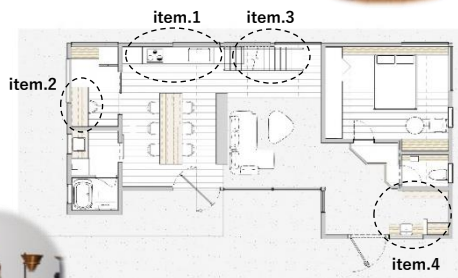

2021年
RENEW!
CATALOG
【スタイルブック編】

木の家で暮らす家族の風景

木づかい、戸そだて、家づくり。

スタイルブック
デジタルカタログ

| 9つのご家族からpick up | Case 04. 家族がいて、仕事もある、それでも自由に生きるということ。

倉庫として使われていた建物をリノベーション。

以前の倉庫の佇まいと、山小屋のイメージを掛け合わせ、木×黒の内装に。

玄関に入ってすぐのシューズクロークに洗面台、キッチン横にはリモートワークが捗る仕事部屋。

このご時世ならではのアイテムを散りばめつつも、趣味のアウトドアを楽しみやすくというテーマにまとめた木の家は、ダイニングに自然と人が集まる、家族の笑顔が溢れる住まいとなりました。そんな住まいを彩るアイテムをご紹介します。

※表示価格は全て税別となります。

| item.1 |

■無垢の木のキッチン/スージー

I型キッチン 間口4390×奥行650(mm)
扉：OK50/クリア塗装

オークの力強い木目と、ブラックのアクセントが印象的なキッチンを演出します。
壁付けのキッチンは、集中して料理されたい方におすすめの配置！
キッチンとダイニングテーブルの距離が近いことで、億劫な食後の片付けも捗ります。

| item.2 |

■無垢の木の収納/デスクプラン

間口1545×奥行600(mm)
樹種：オーク

資料を広げて使える
奥行600mmのデスク。
仕事も集中して行えます。
リビングと同じフロアに仕事部屋を設けると、家族の様子を感じながら仕事ができるのもポイント！

無垢の木の収納
デスクプラン ¥323,200

| item.3 | ■階段/デザイン階段Light

デザイン階段Light
LVオーク
直14段/上がり切り15段 ¥529,600

帰ってきたらまず顔を合わす、家族のコミュニケーションを絶やさないう、階段はリビングの中に配置。
光や風を遮らないデザイン階段Lightは、圧迫感がなく、リビングが広く感じる効果も◎

| item.4 |

■無垢の木の洗面台/オープンタイプ

間口1230×奥行450(mm)

樹種：ウォールナット

家に着いたらまず手洗い。木のカウンターの洗面台は、玄関廻りに設置してもすっきりと馴染むデザインとサイズ感でご用意。
洗面の奥には、外で使うものを玄関に保管できるように設けたシューズクローク。