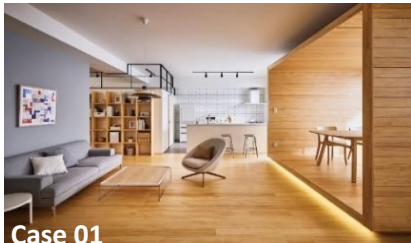

「おうち時間に情報収集」 木と暮らす幸せを、私たちとはじめませんか

今回ご紹介した新しいスタイルブックでは、木のある暮らしと合わせて、ご家庭でできる簡単メンテナンス方法も掲載。長持ちする無垢の木の暮らしを長く楽しんでいただくご提案ブックです。
気に入ったものはお手入れして長く使いたい。
手入れしながら、次の世代へとつないでいく住まいにしたい。
そんな皆様に、無垢だから・・・と身構えることなく家族と一緒に育っていく過程も楽しんでいただきたいと思います！