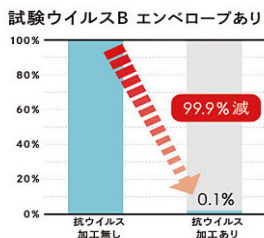

■抗ウイルス試験データ

抗ウイルス試験データ実施法の関係で特定ウイルス名の表記はできません。
※本製品の抗ウイルス性能は感染予防を保證するものではありません。
※試験の結果であり、実際の使用状況で同様の性能を保證するものではありません。
※本製品は医療品や医療機器など医療を目的とするものではありません。
※抗ウイルス性能はすべてのウイルスに効力を發現するものではありません

試験機関: 大和化学工業株式会社 評価技術センター
試験方法: IOS 21702(ブランク測定法)