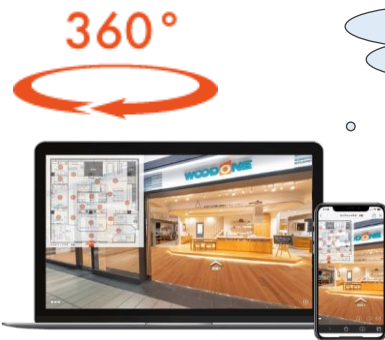

ドラマセットを360°カメラで撮影！  
綾野剛さん演じる倫太郎の<自宅>と<オフィス>を  
バーチャル体験してみませんか？

ドラマセットを360°カメラで撮影！  
ドラマ舞台となる龍海学園の<理事長室>や<廊下>を  
バーチャル体験してみませんか？

ウッドワンプラザ新宿のご案内

360° WEBショールームで  
ウッドワンプラザ新宿がいつでも見られる!?

なかなか外に出づらい日々が続いておりますが、いかがお過ごしでしょうか。ショールームに行きたいけれど、なかなか行けない・・・そんな時に朗報です!!!  
いつでも、どこでも、ショールームの店内を360°パノラマ映像でご覧いただけます。  
スマートフォンやタブレット端末、パソコンなどを利用して、自由に展示商品をご覧ください。