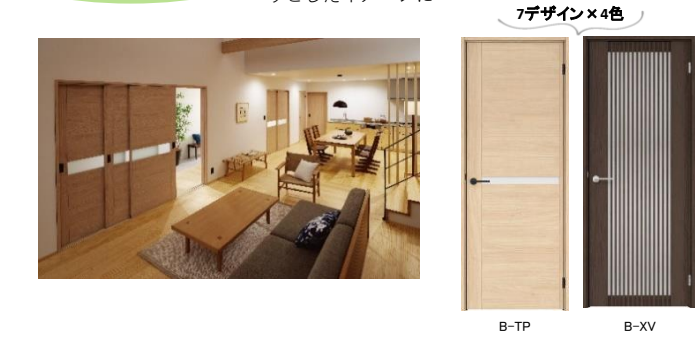

ストレートのライン デザイン性に特化したライン。和から洋までスッキリとしたイメージに