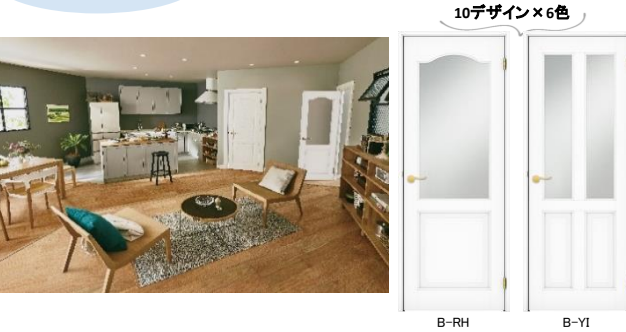

アールのライン 伝統的なデザインを模範とした曲線的なディテールと美しい意匠が特徴の枠組デザイン