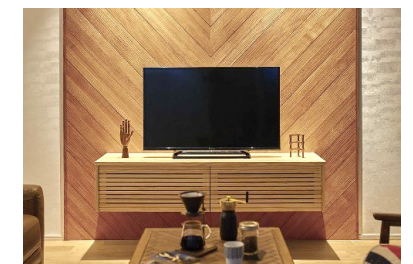

組み合わせで、オリジナルワークスペース

上質なおうちシアター空間も

C) 手軽でキレイ『仕上げてる棚板』

カット済み、仕上げ済み、耐候性や表面硬度に優れたコーティングで、頑固な汚れも拭き取りやすく、お掃除も簡単なのが特徴です。剥がれにくく、安心して使っていただけます。