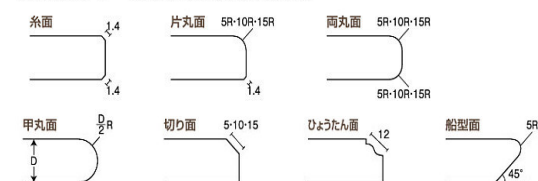

おすすめの使用箇所

キッチン前カウンター造作デスク、
テーブル、金具を使わない固定
棚、手すり用笠木、玄関廻り部材
など

ラインナップ樹種

一本芯ピノアース。
一本芯ニュージーパイン。
カラーセレクションタイプ
集成オーク 集成タモ
集成ラバーウッド

特注カウンター 形状例

※サイズは5mmピッチで対応しております※サイズ、カラー等によって対応樹種が異なります

T型 /T36	N型 K型 /T05	R型 /T19	L型 /T20	H型 /T37	R型幅広 /T21	L型幅広 /T22
↑ ~600mm	↓ 601mm~	↑ ~600mm	↑ ~600mm	↑ ~600mm	↓ 601mm~	↓ 601mm~
/T03	CW型 /T12	C型 /T13	LR型 /T01	LL型 /T02	L型 D型 /T07	M型 /T16
↓ 601mm~	↓ 601mm~	↑ ~600mm				
JL-L型 /T08	JL-R型 /T09	PR型 /T10	PL型 /T11	/T14	/T32	/T15
				↓ 601mm~	↓ ~600mm	↓ 601mm~
/T33	/T17	/T34	/T18	/T35	D型 /T23	/T24
↑ ~600mm	↓ 601mm~	↑ ~600mm	↓ 601mm~	↑ ~600mm		↓ ~600mm
/T25	/T28	/T29	/T26	/T27	/T30	/T31
↑ ~600mm	↓ 601mm~	↓ 601mm~	↑ ~600mm	↑ ~600mm	↓ 601mm~	↓ 601mm~

※厚みのバリエーション:24mm 30mm 36mm 材種によって異なります

特注カウンター 面取り形状寸法図 (mm)

WOODONE ラクラク WEB見積

価格がすぐわかって便利!
ラクラクWEB見積をぜひ
ご利用ください

<https://www.woodone-net.jp/woodone/won>

B) 家具のように使う『無垢の木の収納』たち

そもそも全面仕上げの木の棚板。それに、デザイン性と機能性を兼ね備えた金具を組み合わせてすることができます。現場では取り付けるだけで、実にキレイな仕上がり。(壁内部に下地が必要です)