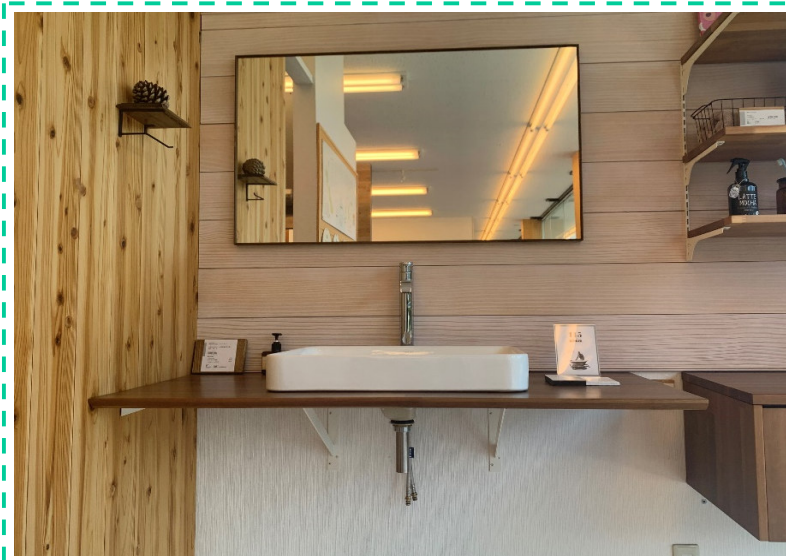

ウッドワンプラザ静岡のご案内

Information プラザ静岡の展示品のご紹介を致します!

無垢の木の洗面台

オープンタイプ