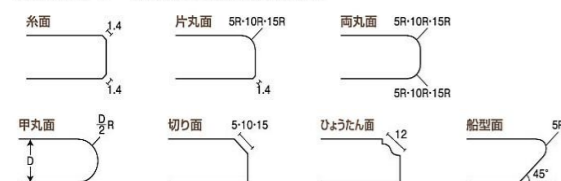

※厚みのバリエーション:24mm 30mm 36mm 材種によって異なります

特注カウンター 面取り形状寸法図 (mm)

WOODONE ラクラク WEB見積

価格がすぐわかって便利!
ラクラクWEB見積をぜひ
ご利用ください

<https://www.woodone-net.jp/woodone/won>

B) 家具のように使う『無垢の木の収納』たち

そもそも全面仕上げの木の棚板。それに、デザイン性と機能性を兼ね備えた金具を組み合わせることができます。現場では取り付けるだけで、実にキレイな仕上がり。(壁内部に下地が必要です)