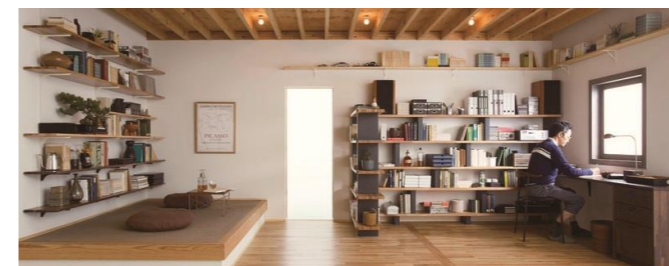

キッチンに 棚+サンカクブラケット

キッチンに 棚+フツウ

洗面に 棚+棚柱

洗面に 棚+カベツケ

同じシリーズでキャビネットの組み合わせも可能なところがポイントで、用途の幅が広がり、より生活シーンにそったご提案ができる一品です。

おすすめの使用箇所
キッチンに設置する収納、ワークスペース、書斎、本棚、テレビ台

棚+フツウ 棚+ツムハコ 棚+キャビネット+引き出し=デスクプラン

組み合わせで、オリジナルワークスペース