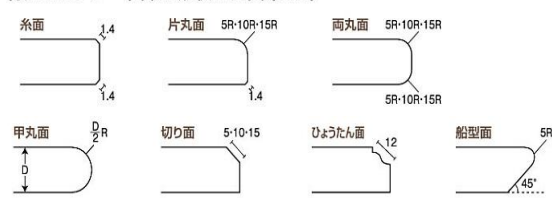

特注カウンター 面取り形状寸法図 (mm)