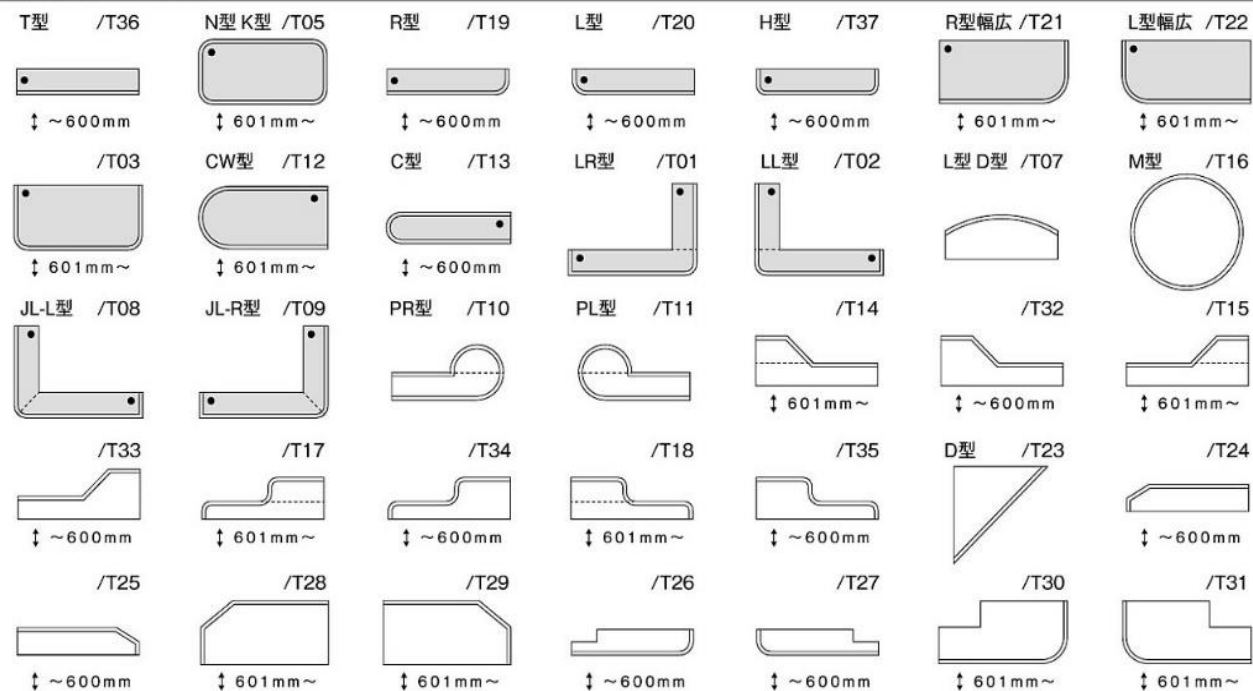

特注カウンター 形状例

※サイズは5mmピッチで対応しております※サイズ、カラー等によって対応樹種が異なります

※厚みのバリエーション: 24mm 30mm 36mm 材種によって異なります

特注カウンター 面取り形状寸法図 (mm)